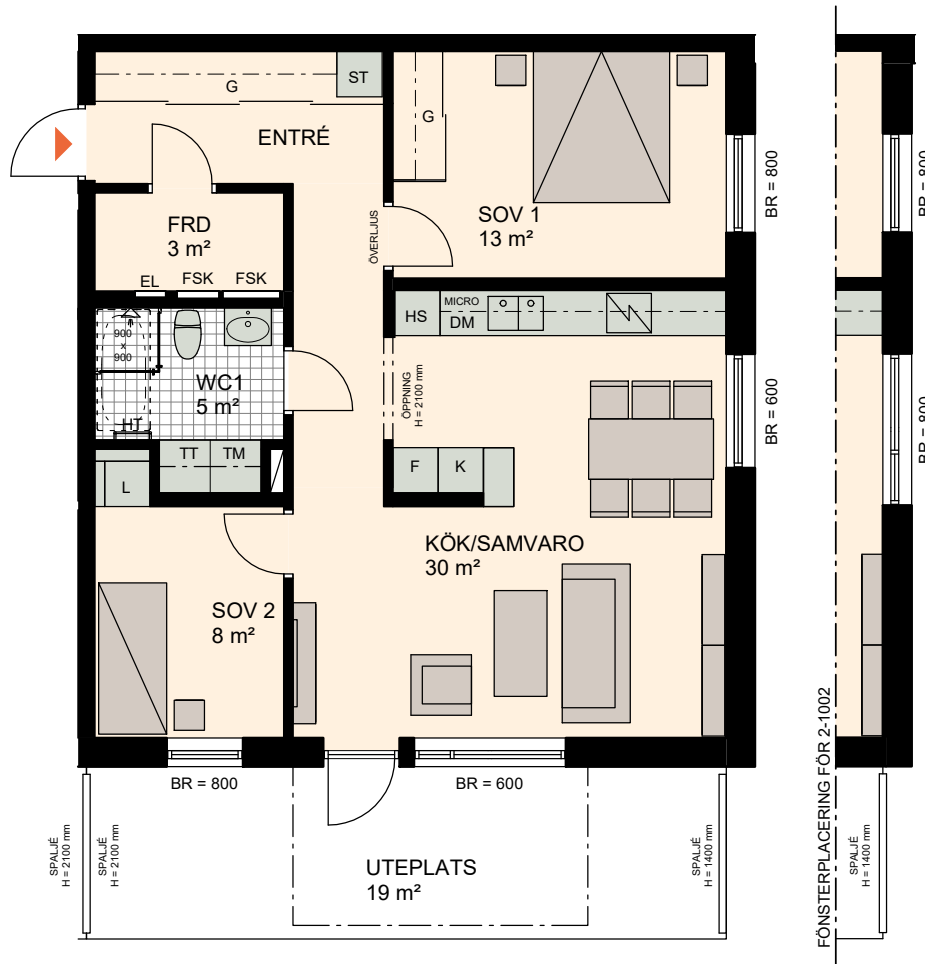

3 ROK, 76 m²

BRF NYPONROSEN

VÄNING 1

LÄGENHET 2-1002, 3-1002

FÖNSTERPLACERING FÖR 2-1002

SKALA 1:100

K KYL	TM TVÄTTMASKIN	HT HANDDUKSTORK	ÖVERLJUS GLASRUTA ÖVER DÖRR
F FRYS	TT TORKTUMLARE	EL EL OCH MULTIMEDIA	--- ÖPPNING I VÄGG
K/F KYL/FRYS	G GARDEROB	FSK FÖRDELNINGSKÅP	
DM DISKMASKIN	L LINNESKÅP	FRD FÖRRÅD	
SPISHÄLL SPISHÄLL	HS HÖGSKÅP	KLK KLÄDKAMMARE	
MICRO MICROVÅGSUGN	ST STÄDSKÅP	BR BRÖSTNINGSHÖJD FÖNSTER MM	