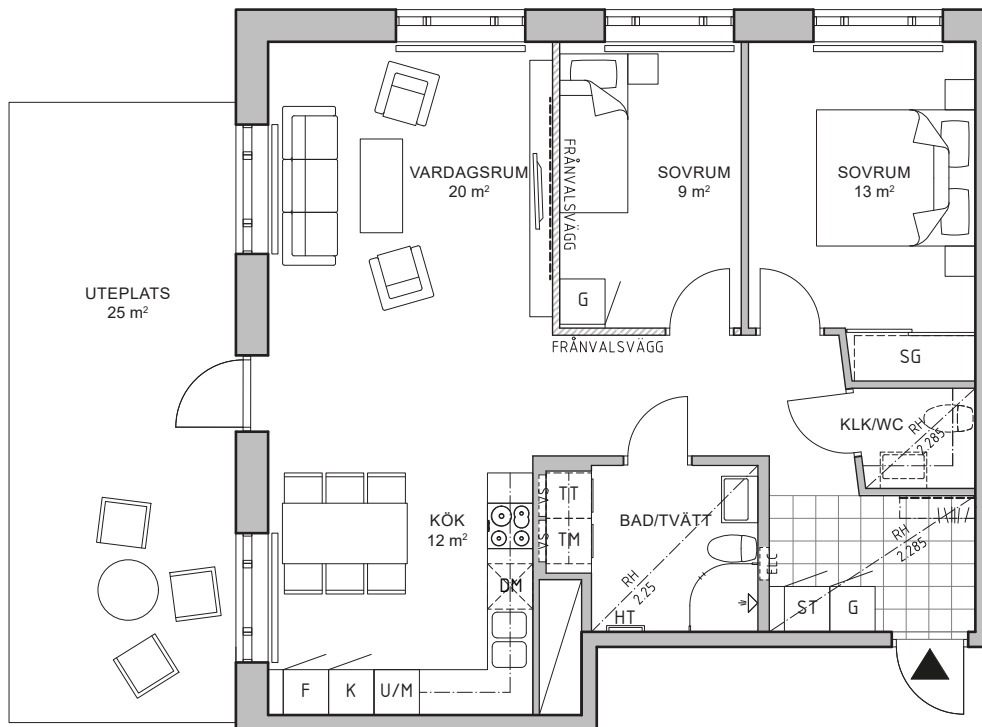

3 rum och kök - 76m²

BRF ÄDELLÖVSSKOGEN
STADSSKOGSGATAN 46
PLAN 1

LÄGENHET
2-1002

Tillval: Byt KLK till WC

TECKENFÖRKLARING

Garderob*	Ugn + Micro	Tvättmaskin	Handdukstork
Skjutgarderob	Kyl	Torktumlare	Plats för kapphängare
Städskåp	Frys	Kombimaskin	Radiator**
Spishäll	Kyl/Frys	Elcentral	Rumshöjd Rumshöjd 2,50m där ej annat anges.
Diskmaskin	Klädkammare	Fördelarskåp VS	Bröstningshöjd Bröstningshöjd 0,7m där ej annat anges
		Förstärkt vägg	

* Vid frånval av vägg påverkas även antal garderober
**Plan 0 har golvvärme

Skala 1:100

2018-02-14 Rätt till ändringar förbehålles