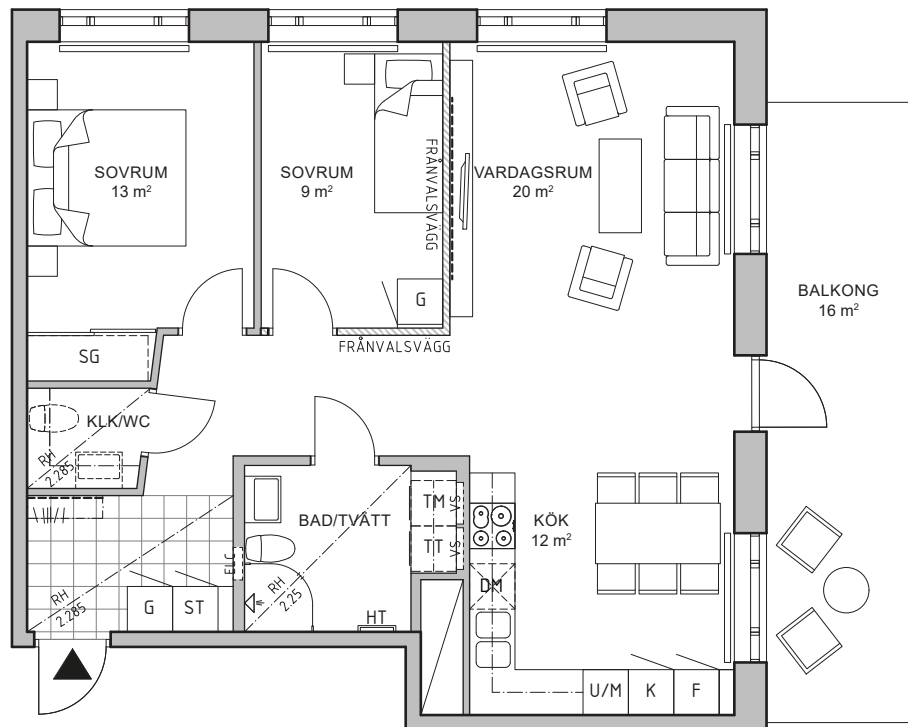

3 rum och kök - 76m²

BRF ÄDELLÖVSSKOGEN
STADSSKOGSGATAN 46
PLAN 1

LÄGENHET
2-1003

Tillval: Byt KLK till WC

TECKENFÖRKLARING

Garderob*	Ugn + Micro	Tvättmaskin	Handdukstork
Skjutgarderob	Kyl	Torktumlare	Plats för kapphängare
Städskåp	Frys	Kombimaskin	Radiator**
Spishäll	Kyl/Frys	Elcentral	Rumshöjd Rumshöjd 2,50m där ej annat anges.
Diskmaskin	Klädkammare	Fördelarskåp VS	Bröstningshöjd Bröstningshöjd 0,7m där ej annat anges
		Förstärkt vägg	

* Vid frånval av vägg påverkas även antal garderober
**Plan 0 har golvvärme

Skala 1:100

2018-02-14 Rätt till ändringar förbehålles