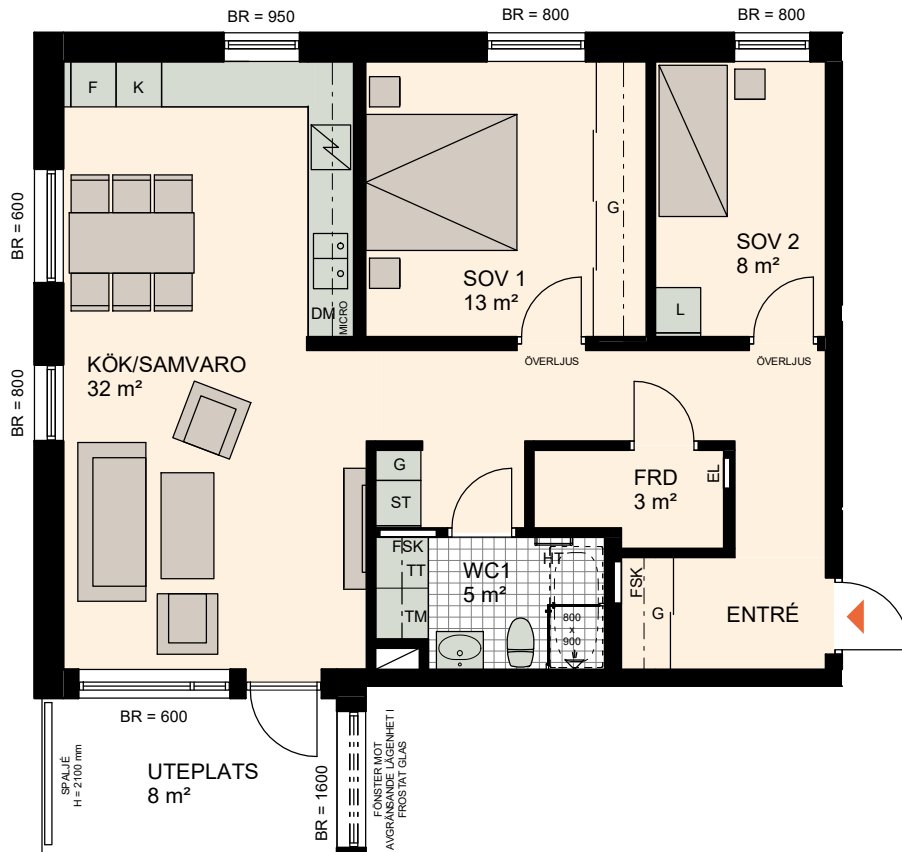

# 3 ROK, 81 m<sup>2</sup>

BRF NYPONROSEN  
 VÄNING 1  
 LÄGENHET 2-1005, 3-1005

SKALA 1:100

<b>K</b> KYL	<b>TM</b> TVÄTTMASKIN	<b>HT</b> HANDDUKSTORK	<b>ÖVERLJUS</b> GLASRUTA ÖVER DÖRR
<b>F</b> FRYS	<b>TT</b> TORKTUMLARE	<b>EL</b> EL OCH MULTIMEDIA	<b>---</b> ÖPPNING I VÄGG
<b>K/F</b> KYL/FRYS	<b>G</b> GARDEROB	<b>FSK</b> FÖRDELNINGSKÅP	
<b>DM</b> DISKMASKIN	<b>L</b> LINNESKÅP	<b>FRD</b> FÖRRÅD	
<b>SPISHÄLL</b> SPISHÄLL	<b>HS</b> HÖGSKÅP	<b>KLK</b> KLÄDKAMMARE	
<b>MICRO</b> MICROVÅGSUGN	<b>ST</b> STÄDSKÅP	<b>BR</b> BRÖSTNINGSHÖJD FÖNSTER MM	