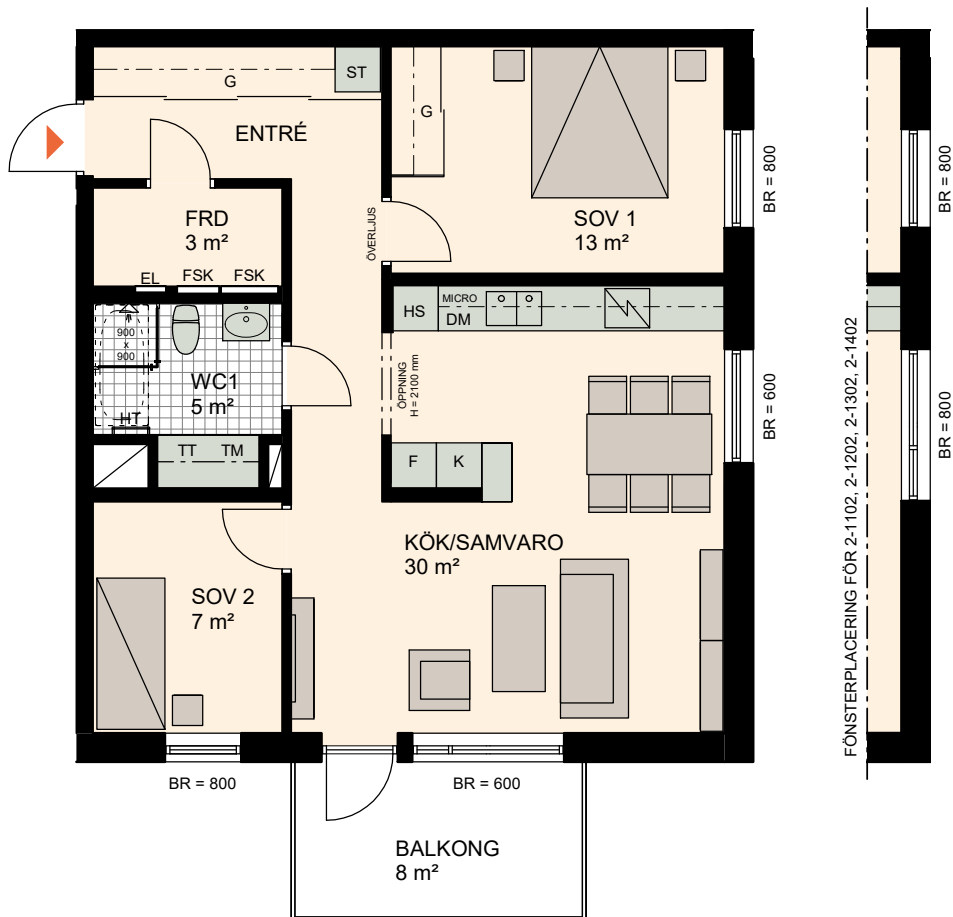

3 ROK, 75 m²

BRF NYPONROSEN

VÄNING 2-5

LÄGENHET 2-1102, 2-1202, 2-1302, 2-1402,
3-1102, 3-1202, 3-1302, 3-1402

SKALA 1:100

K KYL	TM TVÄTTMASKIN	HT HANDDUKSTORK	ÖVERLJUS GLASRUTA ÖVER DÖRR
F FRYS	TT TORKTUMLARE	EL EL OCH MULTIMEDIA	--- ÖPPNING I VÄGG
K/F KYL/FRYS	G GARDEROB	FSK FÖRDELNINGSKÅP	
DM DISKMASKIN	L LINNESKÅP	FRD FÖRRÅD	
SPISHÄLL SPISHÄLL	HS HÖGSKÅP	KLK KLÄDKAMMARE	
MICRO MICROVÅGSUGN	ST STÄDSKÅP	BR BRÖSTNINGSHÖJD FÖNSTER MM	