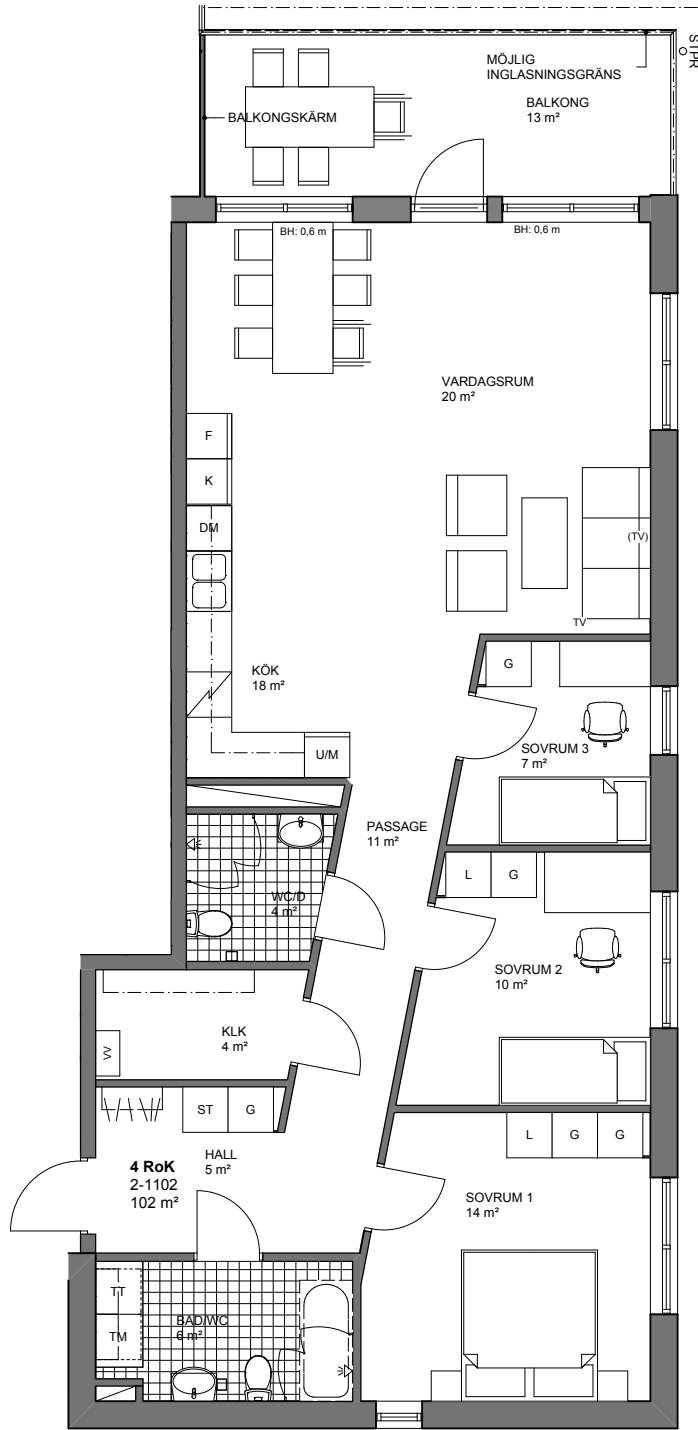

Fyra rum och kök, 102 m²

VÄNING 2
LÄGENHET 2-1102

Skala 1:100, 1cm = 1meter

K	KYLSKÅP	G	GARDEROB	TM	TVÄTTMASKIN		SCHAKT
F	FRYSSKÅP	L	LINNESKÅP	TT	TORKTUMLARE		ANGER TAKHÖJD
K/F	KYL/FRYS	ST	STÄDSKÅP	TP	TVÄTTPELARE (TM + TT)		TAKHÖJD 2,5m DÄR ANNAT EJ ANGES
M/U	MIKROVÅGS- OCH INBYGGNADSUGN		KAPPHYLLA/KLÄDSTÅNG	KM	KOMBIMASKIN		FÖRRÅD PÅ PLAN 0
	SPISHÄLL	VV	VÄRMEVÄXLARE		DUSCHPLATS		STUPRÖR
DM	DISKMASKIN	TV	TV UTTAG	BH	ANGER BRÖSTNINGSHÖJD		
			ALTERNATIV PLACERING TV		BRÖSTNINGSHÖJD 0,8 m DÄR ANNAT EJ ANGES		
				H	FÖNSTERHÖJD/ VÄGGHÖJD		

*OBS
INBYGGNADSUGN SITTER UNDER
HÄLLEN OM DET INTE ANNAT ANGES

ORIENTERINGSFIGURER

AREOR UPPMÄTTA ENLIGT SS 21054:2009
AVRUNDAT ENL SS 014141 Regel B

YTANGIVELSER ÄR PRELIMINÄRA