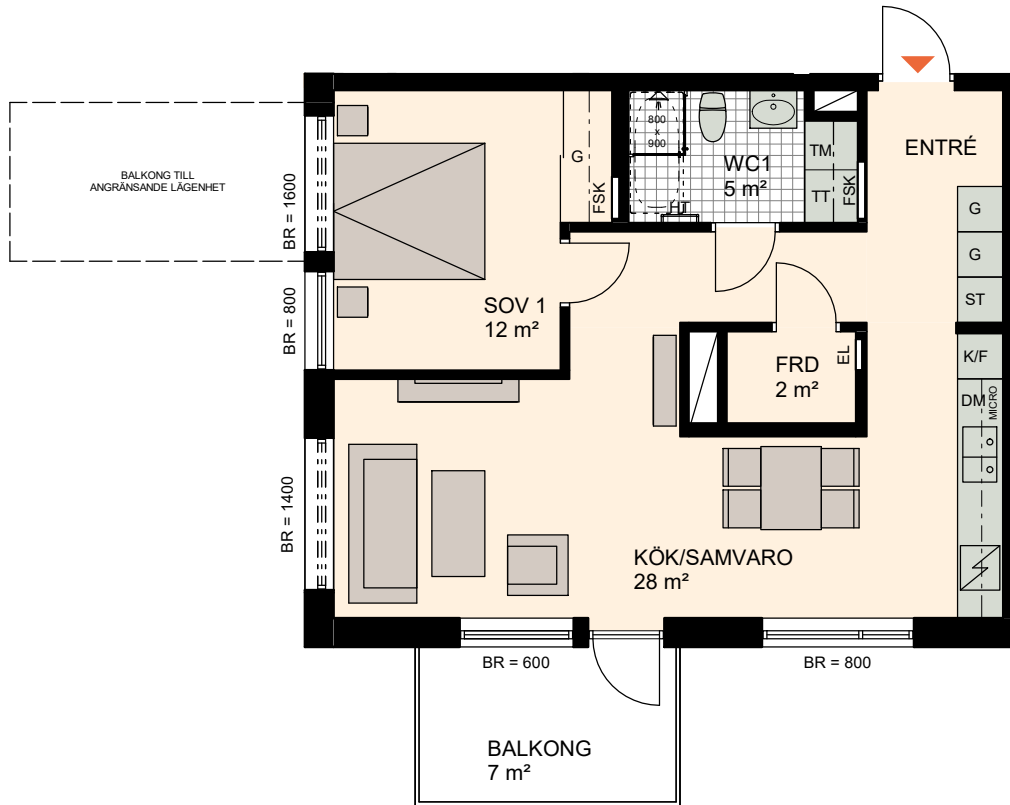

# 2 ROK, 61 m<sup>2</sup>

BRF NYPONROSEN

VÄNING 2-6

LÄGENHET 2-1104, 2-1204, 2-1304, 2-1404, 2-1503,  
3-1104, 3-1204, 3-1304, 3-1404, 3-1503

SKALA 1:100

<b>K</b> KYL	<b>TM</b> TVÄTTMASKIN	<b>HT</b> HANDDUKSTORK	<b>ÖVERLJUS</b> GLASRUTA ÖVER DÖRR
<b>F</b> FRYS	<b>TT</b> TORKTUMLARE	<b>EL</b> EL OCH MULTIMEDIA	<b>— :: —</b> ÖPPNING I VÄGG
<b>K/F</b> KYL/FRYS	<b>G</b> GARDEROB	<b>FSK</b> FÖRDELNINGSKÅP	
<b>DM</b> DISKMASKIN	<b>L</b> LINNESKÅP	<b>FRD</b> FÖRRÅD	
<b>SPISHÄLL</b> SPISHÄLL	<b>HS</b> HÖGSKÅP	<b>KLK</b> KLÄDKAMMARE	
<b>MICRO</b> MICROVÅGSUGN	<b>ST</b> STÄDSKÅP	<b>BR</b> BRÖSTNINGSHÖJD FÖNSTER MM	