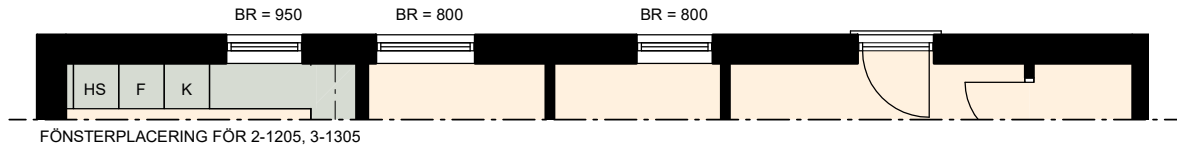

4 ROK, 94 m²

BRF NYPONROSEN

VÄNING 2-6

LÄGENHET 2-1105, 2-1205, 2-1305, 2-1405, 2-1504,
3-1105, 3-1205, 3-1305, 3-1405, 3-1504

SKALA 1:100

K KYL	TM TVÄTTMASKIN	HT HANDDUKSTORK	ÖVERLJUS GLASRUTA ÖVER DÖRR
F FRYS	TT TORKTUMLARE	EL EL OCH MULTIMEDIA	 ÖPPNING I VÄGG
K/F KYL/FRYS	G GARDEROB	FSK FÖRDELNINGSKÅP	
DM DISKMASKIN	L LINNESKÅP	FRD FÖRRÅD	
 SPISHÄLL	HS HÖGSKÅP	KLK KLÄDKAMMARE	
MICRO MICROVÅGSUGN	ST STÄDSKÅP	BR BRÖSTNINGSHÖJD FÖNSTER MM	