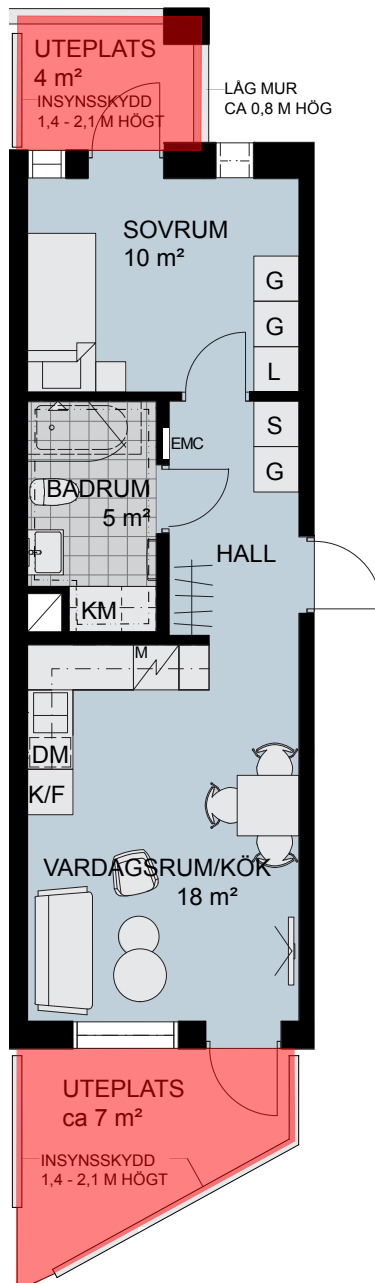

2 RoK, 40 m²

BRF SCHEELE PROMENAD 1, LUND

VÅNING: 1

LÄGENHET: 2101

TECKENFÖRKLARING:

- DM Diskmaskin
- F Frys
- K Kylskåp
- K/F Kyl och frys
- U/M Ugn/microvågsugn
- Spishäll
- Spishäll/kombiugn
- G Garderob
- L Linneskåp
- S Städskåp
- TM Tvättmaskin
- TT Torktumlare
- KM Kombimaskin
- Duschplats, 0,8x0,8 m
- Tillval badkar
- Högt sittande fönster
- Ljutfönster
- Schakt, storlek kan variera
- El- och mediacentral
- Nedsänkt undertak

Röd skraffering tillhör nyttjanderätt