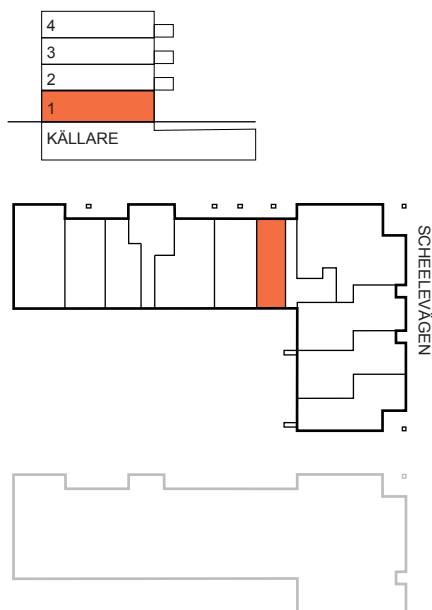

2 RoK, 40 m²

BRF SCHEELE PROMENAD 1, LUND

VÅNING: 1

LÄGENHET: 2101

TECKENFÖRKLARING:

- DM Diskmaskin
- F Frys
- K Kylskåp
- K/F Kyl och frys
- U/M Ugn/microvågsugn
- Spishäll
- Spishäll/kombiugn
- G Garderob
- L Linneskåp
- S Städskåp
- TM Tvättmaskin
- TT Torktumlare
- KM Kombimaskin
- Duschplats, 0,8x0,8 m
- Tillval badkar
- Högt sittande fönster
- Ljutfönster
- Schakt, storlek kan variera
- El- och mediacentral
- Nedsänkt undertak