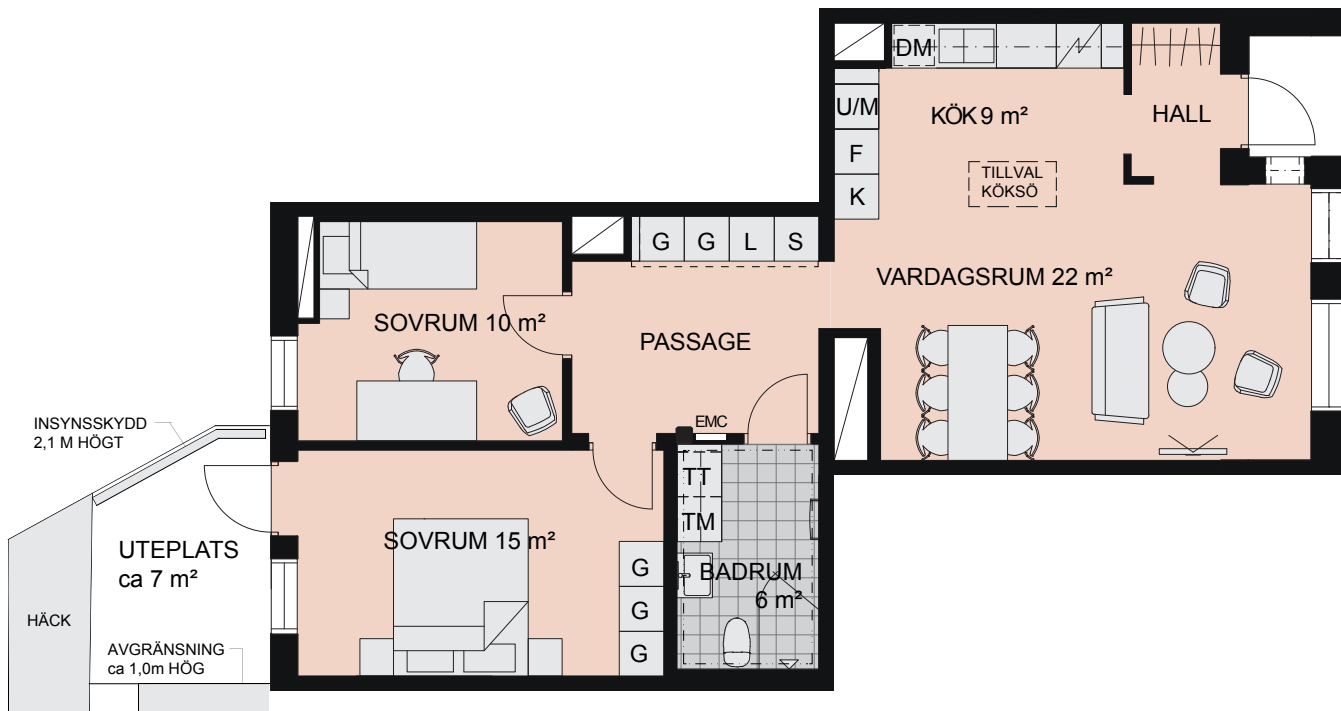

# 3 RoK, 75 m<sup>2</sup>

BRF SCHEELE PROMENAD 1, LUND

VÅNING: 1

LÄGENHET: 2103

## TECKENFÖRKLARING:

DM	Diskmaskin	G	Garderob	Tillval badkar
F	Frys	L	Linneskåp	Högt sittande fönster
K	Kylskåp	S	Städsåp	Ljudfönster
K/F	Kyl och frys	TM	Tvättmaskin	Schakt, storlek kan variera
U/M	Ugn/microvågsugn	TT	Torktumlare	EMC
Spishäll	Spishäll	KM	Kombimaskin	Nedsänkt undertak c
Spishäll/kombiugn	Spishäll/kombiugn	Duschplats, 0,8x0,8 m		Tillval skjutdörrar