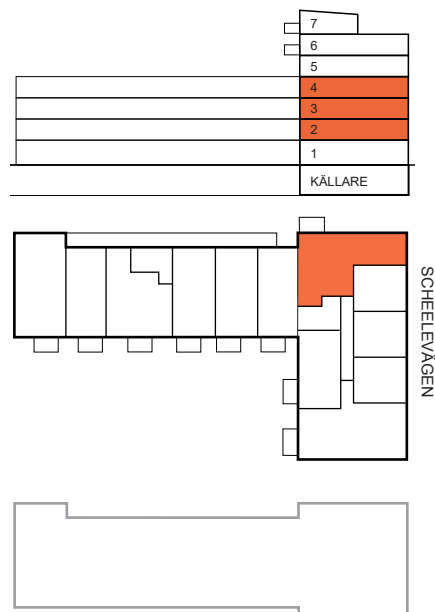

# 3 RoK, 82 m<sup>2</sup>

BRF SCHEELE PROMENAD 1, LUND

VÅNING: 2-4

LÄGENHET: 2111, 2121 och 2131

## TECKENFÖRKLARING:

DM	Diskmaskin	G	Garderob
F	Frys	L	Linneskåp
K	Kylskåp	S	Städsåp
K/F	Kyl och frys	TM	Tvättmaskin
U/M	Ugn/microvågsugn	TT	Torktumlare
	Spishäll	KM	Kombimaskin
	Spishäll/kombiugn		Duschplats, 0,8x0,8 m

	Tillval badkar
	Högt sittande fönster
	Ljudfönster
	Schakt, storlek kan variera
	El- och mediacentral