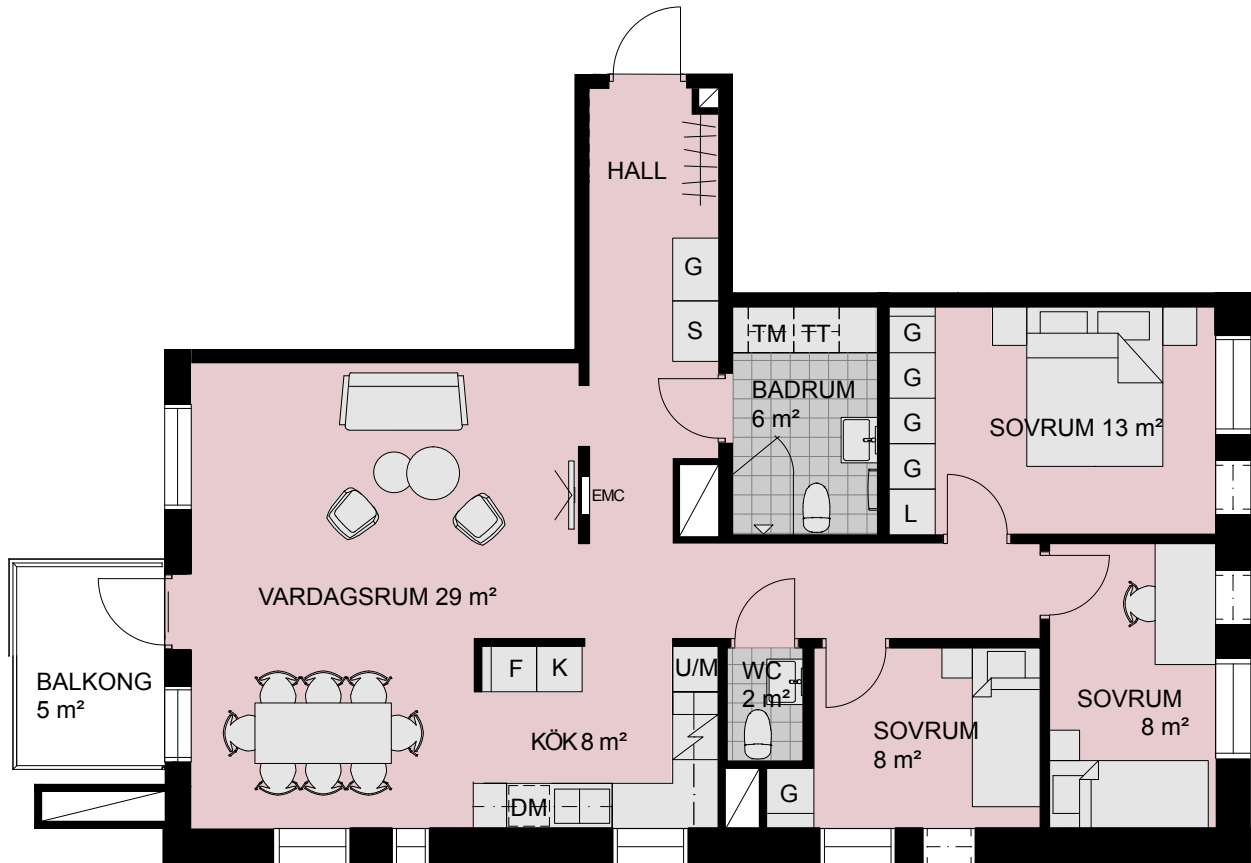

# 4 RoK, 93 m<sup>2</sup>

BRF SCHEELE PROMENAD 1, LUND

VÅNING: 2

LÄGENHET: 2115

Meter

Skala 1:100

## TECKENFÖRKLARING:

DM Diskmaskin

F Frys

K Kylskåp

K/F Kyl och frys

U/M Ugn/microvågsugn

Spishäll

Spishäll/kombiugn

G Garderob

L Linneskåp

S Stådsåp

TM Tvättmaskin

TT Torktumlare

KM Kombimaskin

Duschplats, 0,8x0,8 m

Tillval badkar

Högt sittande fönster

Ljutfönster

Schakt, storlek kan variera

EMC El- och mediacentral