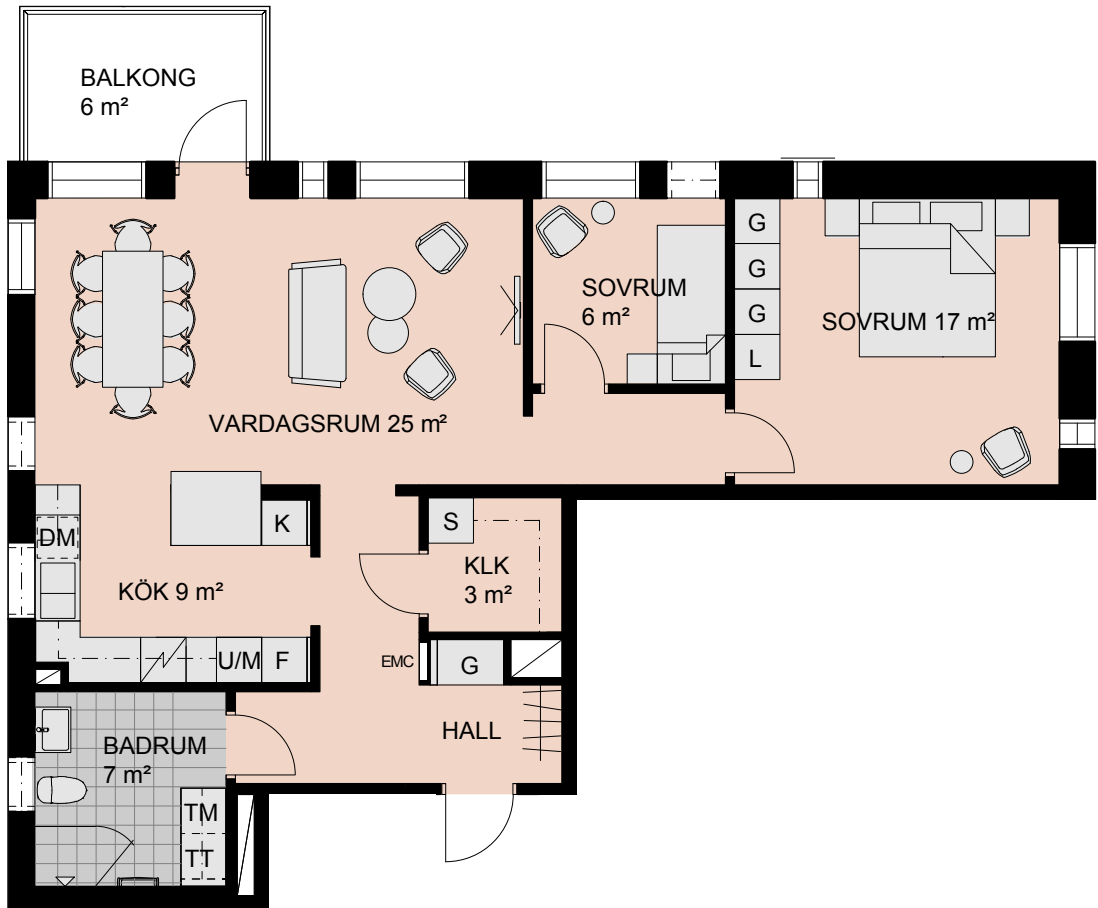

3 RoK, 82 m²

BRF SCHEELE PROMENAD 1, LUND

VÅNING: 5

LÄGENHET: 2141

Meter

Skala 1:100

TECKENFÖRKLARING:

DM	Diskmaskin	G	Garderob
F	Frys	L	Linneskåp
K	Kylskåp	S	Städsåp
K/F	Kyl och frys	TM	Tvättmaskin
U/M	Ugn/microvågsugn	TT	Torktumlare
⚡	Spishäll	KM	Kombimaskin
⚡M	Spishäll/kombiugn	- - -	Duschplats, 0,8x0,8 m

- - -	Tillval badkar
—	Högt sittande fönster
==	Ljudfönster
◻/	Schakt, storlek kan variera
◻EMC	El- och mediacentral