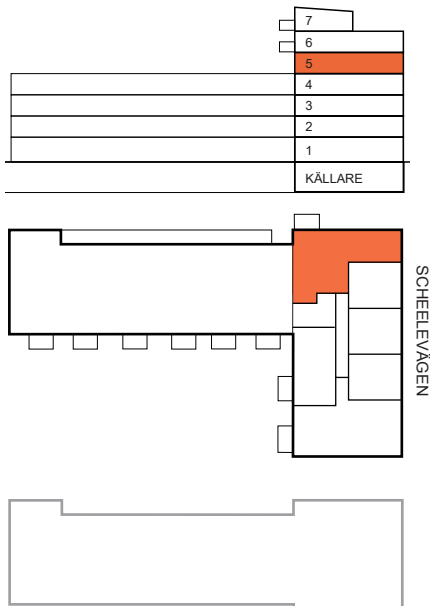

3 RoK, 82 m²

BRF SCHEELE PROMENAD 1, LUND

VÅNING: 5

LÄGENHET: 2141

Meter

Skala 1:100

TECKENFÖRKLARING:

DM	Diskmaskin	G	Garderob
F	Frys	L	Linneskåp
K	Kylskåp	S	Städsåp
K/F	Kyl och frys	TM	Tvättmaskin
U/M	Ugn/microvågsugn	TT	Torktumlare
⚡	Spishäll	KM	Kombimaskin
⚡M	Spishäll/kombiugn	- - -	Duschplats, 0,8x0,8 m

- - -	Tillval badkar
—	Högt sittande fönster
==	Ljudfönster
◻/	Schakt, storlek kan variera
◻EMC	El- och mediacentral