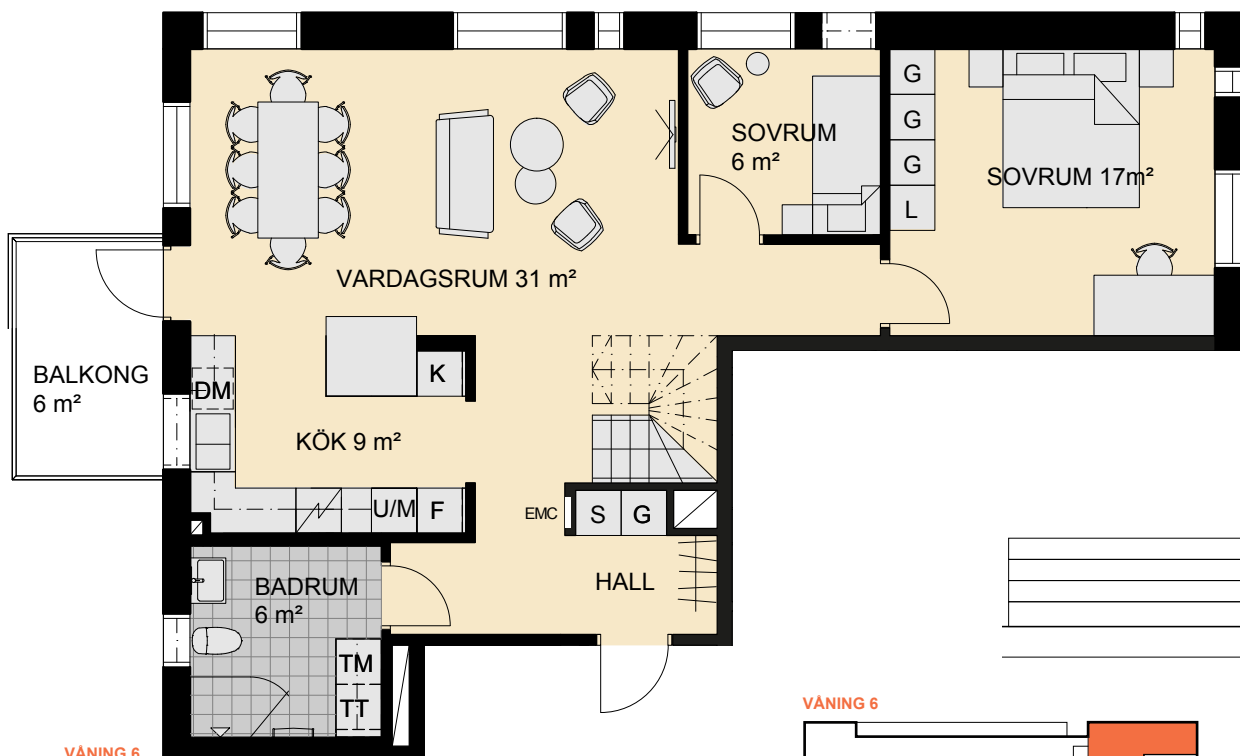

5 RoK, 126 m² (82 + 44)

BRF SCHEELE PROMENAD 1, LUND

VÅNING: 6-7

LÄGENHET: 2151

7
6
5
4
3
2
1
KÄLLARE

TECKENFÖRKLARING:

DM Diskmaskin	TM Tvättmaskin
F Frys	TT Torktumlare
K Kylskåp	KM Kombimaskin
K/F Kyl och frys	Duschplats, 0,8x0,8 m
U/M Ugn/microvågsugn	Tillval badkar
Spishäll	Högt sittande fönster
Spishäll/kombiugn	Ljudfönster
G Garderob	Schakt, storlek kan variera
L Linneskåp	EMC El- och mediacentral
S Städskåp	