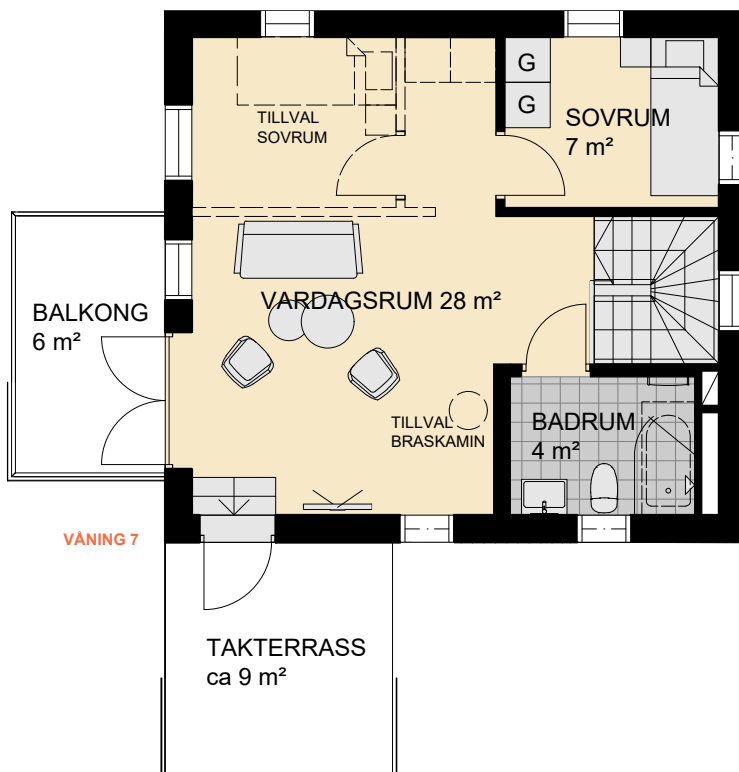

5 RoK, 126 m² (82 + 44)

BRF SCHEELE PROMENAD 1, LUND

VÅNING: 6-7

LÄGENHET: 2151

7
6
5
4
3
2
1
KÄLLARE

TECKENFÖRKLARING:

DM Diskmaskin	TM Tvättmaskin
F Frys	TT Torktumlare
K Kylskåp	KM Kombimaskin
K/F Kyl och frys	Duschplats, 0,8x0,8 m
U/M Ugn/microvågsugn	Tillval badkar
Spishäll	Högt sittande fönster
Spishäll/kombiugn	Ljudfönster
G Garderob	Schakt, storlek kan variera
L Linneskåp	EMC El- och mediacentral
S Städskåp	