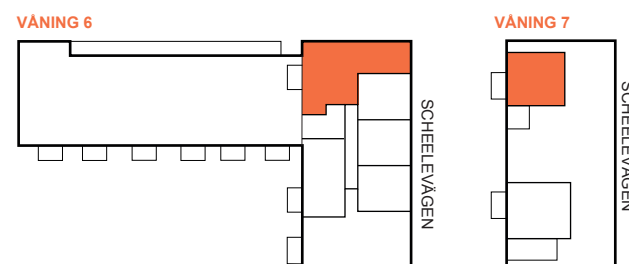

5 RoK, 126 m² (82 + 44)

BRF SCHEELE PROMENAD 1, LUND

VÅNING: 6-7

LÄGENHET: 2151

7
6
5
4
3
2
1
KÄLLARE

TECKENFÖRKLARING:

DM Diskmaskin	TM Tvättmaskin
F Frys	TT Torktumlare
K Kylskåp	KM Kombimaskin
K/F Kyl och frys	Duschplats, 0,8x0,8 m
U/M Ugn/microvågsugn	Tillval badkar
Spishäll	Högt sittande fönster
Spishäll/kombiugn	Ljudfönster
G Garderob	Schakt, storlek kan variera
L Linneskåp	EMC El- och mediacentral
S Städskåp	