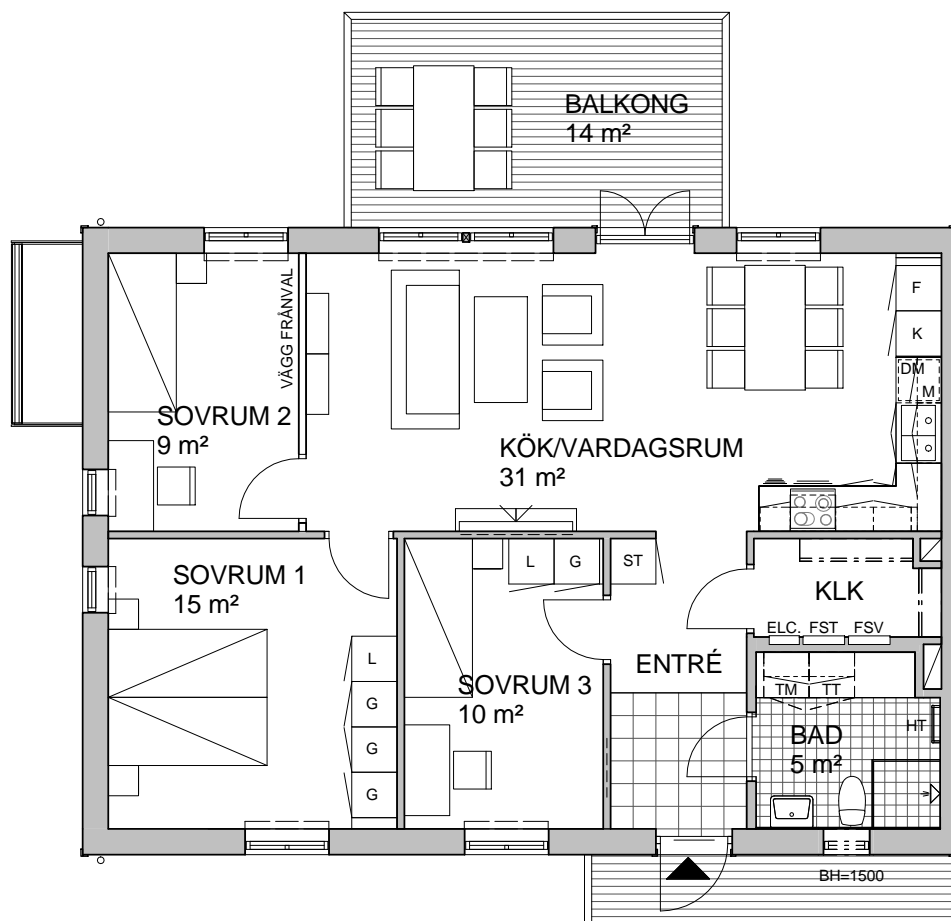

4 rum och kök 83 m²

BRF LINDÄNGEN

VÅNING 2

LÄGENHET 2D-1101

Skala 1:100 (A4)

0 5 m

TECKENFÖRKLARING

	kylskåp		garderob
	frysskåp		linneskåp
	kyl/ frys		städskåp med medicinskåp
	spishäll, ugn, fläkt		tvättmaskin
	diskmaskin		torktumlare
	diskho		handdukstork
	inbyggnadsmikro		elcentral
	hylla med klädstång		fördelarskåp tappvarmvatten
	underkant		fördelarskåp golvvärme
	överkant		fördelarskåp radiatorer
	över färdigt golv		bröstninghöjd*
	förstärkning i vägg		plats för radiator

Generell rumshöjd är 2500mm där ej annat anges.

* Bröstningshöjd för fönster är 700mm där ej annat anges.