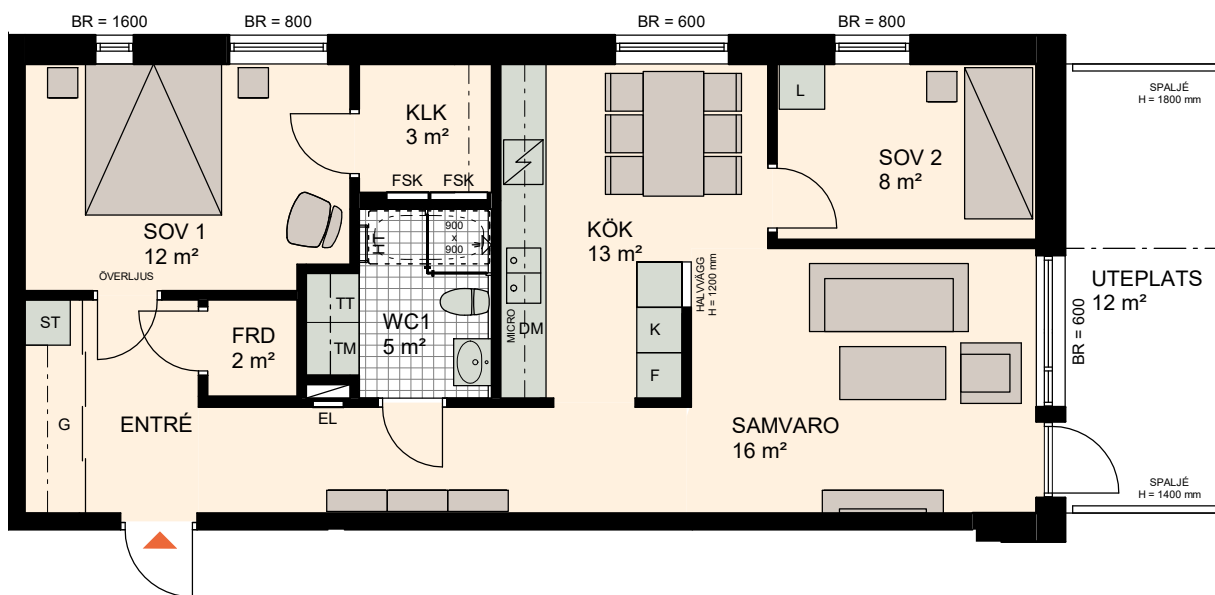

# 3 ROK, 80 m<sup>2</sup>

BRF NYPONROSEN

VÄNING 1

LÄGENHET 2-1001, 3-1001

SKALA 1:100

<b>K</b> KYL	<b>TM</b> TVÄTTMASKIN	<b>HT</b> HANDDUKSTORK	<b>ÖVERLJUS</b> GLASRUTA ÖVER DÖRR
<b>F</b> FRYS	<b>TT</b> TORKTUMLARE	<b>EL</b> EL OCH MULTIMEDIA	<b>---</b> ÖPPNING I VÄGG
<b>K/F</b> KYL/FRYS	<b>G</b> GARDEROB	<b>FSK</b> FÖRDELNINGSKÅP	
<b>DM</b> DISKMASKIN	<b>L</b> LINNESKÅP	<b>FRD</b> FÖRRÅD	
<b>SPISHÄLL</b>	<b>HS</b> HÖGSKÅP	<b>KLK</b> KLÄDKAMMARE	
<b>MICRO</b> MICROVÅGSUGN	<b>ST</b> STÄDSKÅP	<b>BR</b> BRÖSTNINGSHÖJD FÖNSTER MM	