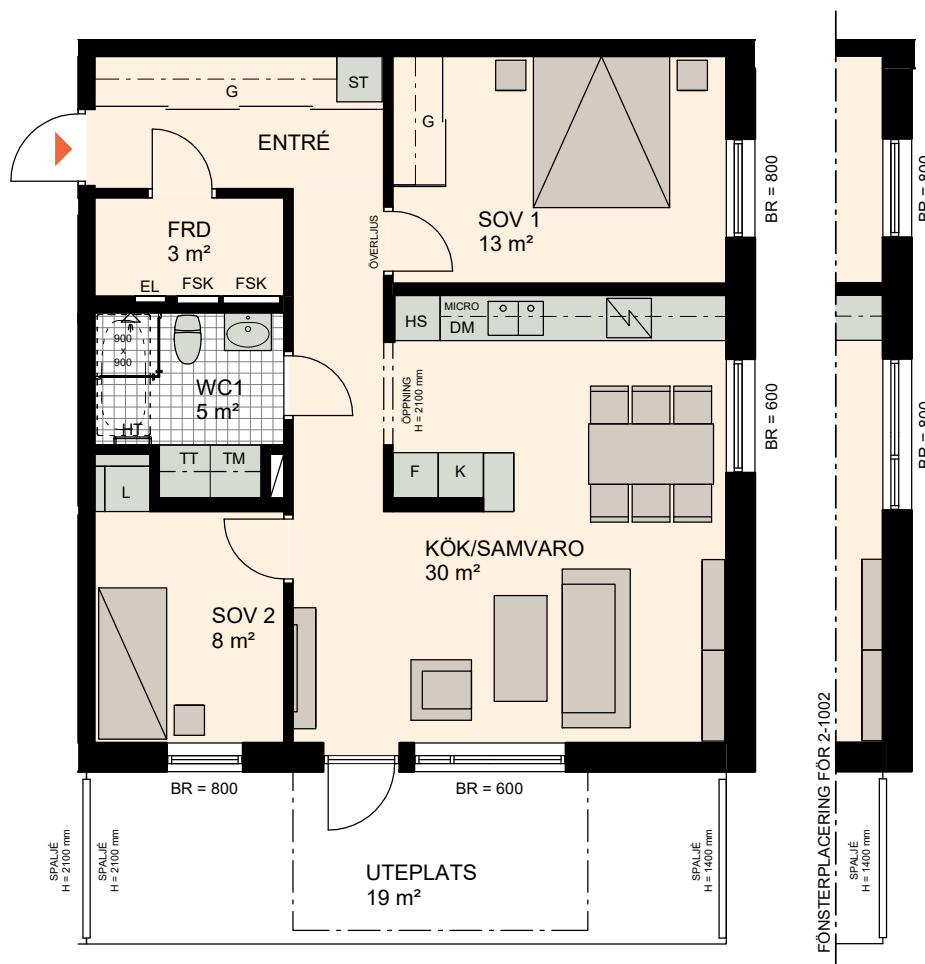

3 ROK, 76 m²

BRF NYPONROSEN

VÄNING 1

LÄGENHET 2-1002, 3-1002

FÖNSTERPLACERING FÖR 2-1002

SKALA 1:100

K	KYL	TM	TVÄTTMASKIN	HT	HANDDUKSTORK	ÖVERLJUS	GLASRUTA ÖVER DÖRR
F	FRYS	TT	TORKTUMLARE	EL	EL OCH MULTIMEDIA	ÖPPNING I VÄGG	
K/F	KYL/FRYS	G	GARDEROB	FSK	FÖRDELNINGSKÅP		
DM	DISKMASKIN	L	LINNESKÅP	FRD	FÖRRÅD		
SPISHÄLL		HS	HÖGSKÅP	KLK	KLÄDKAMMARE		
MICRO	MICROVÅGSUGN	ST	STÄDSKÅP	BR	BRÖSTNINGSHÖJD FÖNSTER MM		