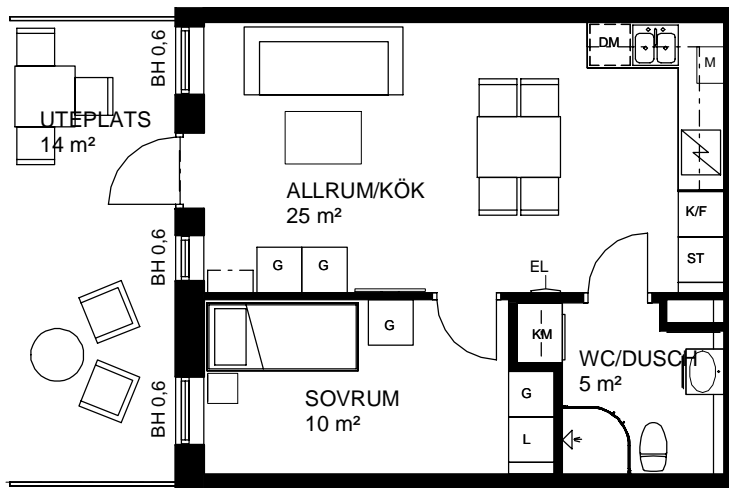

Två rum och kök, 41 m²

Fristaden 3

VÅNING 0

LÄGENHET 3-1002

Skala 1:100, 1 cm = 1 meter

K/F	KYL/FRYS	G	GARDEROB	KM	KOMBIMASKIN	SCHAKT	
HÄLL	HÄLL	ST	STÄDSKÅP	DUSCHPLATS		RUMSHÖJD 2,5M DÅR ANNAT EJ ANGES	
DM	DISKMASKIN	L	LINNESKÅP	ÖVERSKÅP		BRÖSTNINGSHÖJD 0,7M DÅR ANNAT EJ ANGES	
M	MIKROVÅGSUGN	EL	EL- OCH MEDIACENTRAL	KH	KAPPHYLLA		