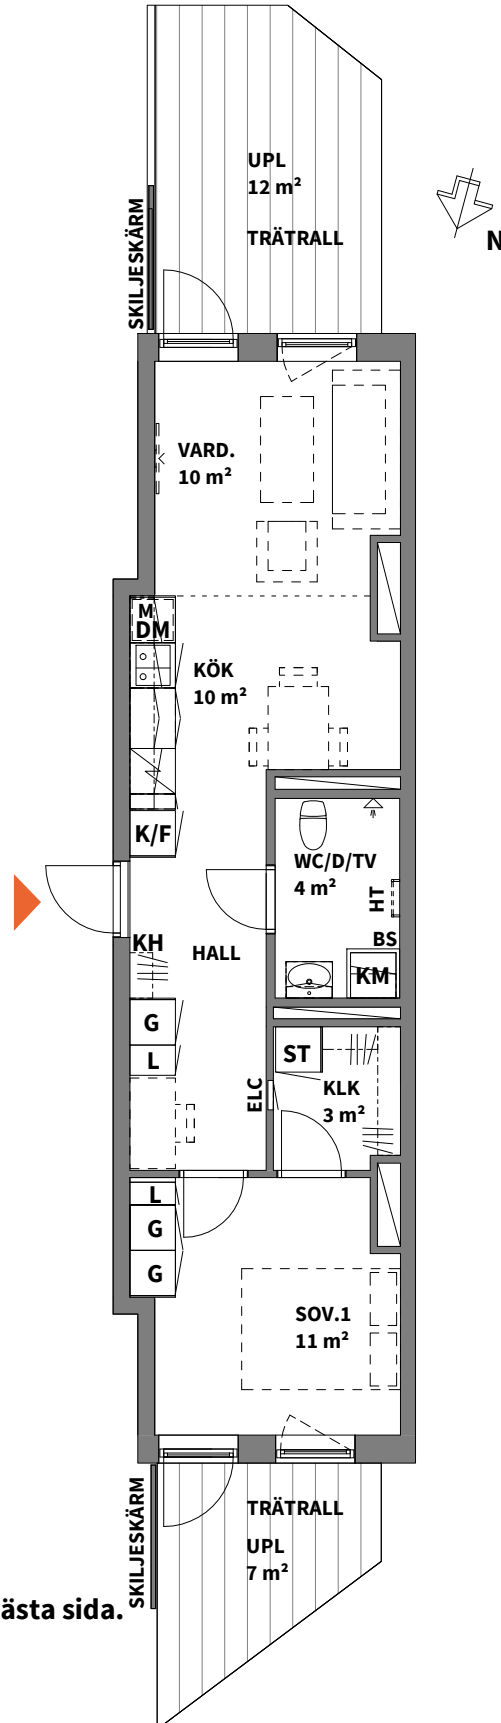

2
ROK

Trapphus	Plan	Storlek	Lägenhet
3	EP	47 m ²	3-1003, sida 1(2)

OBS! Se teckenförklaring på nästa sida.