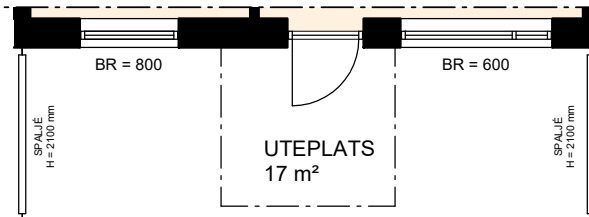

2 ROK, 51 m²

BRF NYPONROSEN
 VÄNING 1
 LÄGENHET 2-1003, 3-1003

FÖNSTERPLACERING FÖR 2-1003

SKALA 1:100

K KYL	TM TVÄTTMASKIN	HT HANDDUKSTORK	ÖVERLJUS GLASRUTA ÖVER DÖRR
F FRYS	TT TORKTUMLARE	EL EL OCH MULTIMEDIA	--- ÖPPNING I VÄGG
K/F KYL/FRYS	G GARDEROB	FSK FÖRDELNINGSKÅP	
DM DISKMASKIN	L LINNESKÅP	FRD FÖRRÅD	
SPISHÄLL SPISHÄLL	HS HÖGSKÅP	KLK KLÄDKAMMARE	
MICRO MICROVÅGSUGN	ST STÄDSKÅP	BR BRÖSTNINGSHÖJD FÖNSTER MM	