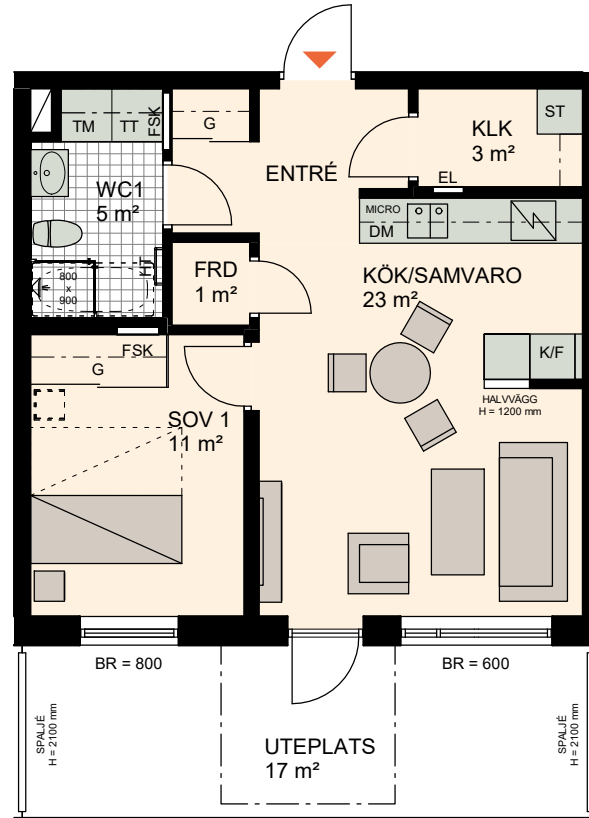

2 ROK, 51 m²

BRF NYPONROSEN
 VÄNING 1
 LÄGENHET 2-1003, 3-1003

FÖNSTERPLACERING FÖR 2-1003

SKALA 1:100

K KYL	TM TVÄTTMASKIN	HT HANDDUKSTORK	ÖVERLJUS GLASRUTA ÖVER DÖRR
F FRYS	TT TORKTUMLARE	EL EL OCH MULTIMEDIA	--- ÖPPNING I VÄGG
K/F KYL/FRYS	G GARDEROB	FSK FÖRDELNINGSKÅP	
DM DISKMASKIN	L LINNESKÅP	FRD FÖRRÅD	
SPISHÄLL SPISHÄLL	HS HÖGSKÅP	KLK KLÄDKAMMARE	
MICRO MICROVÅGSUGN	ST STÄDSKÅP	BR BRÖSTNINGSHÖJD FÖNSTER MM	