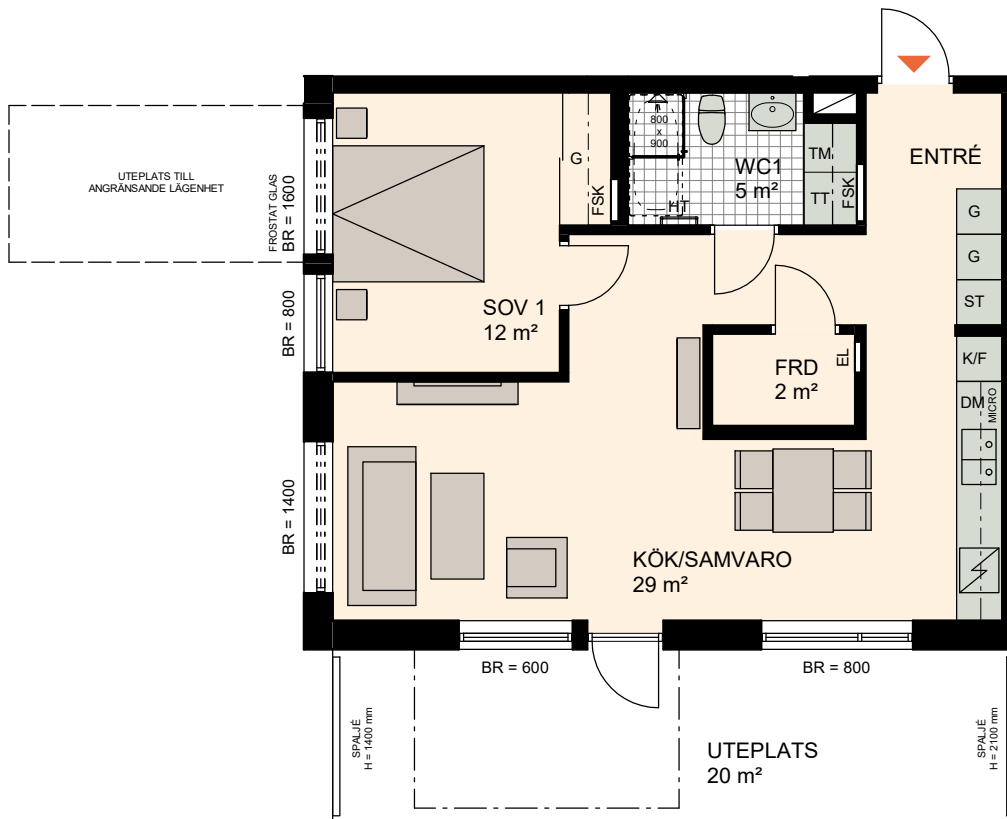

# 2 ROK, 62 m<sup>2</sup>

BRF NYPONROSEN

VÄNING 1

LÄGENHET 2-1004, 3-1004

SKALA 1:100

<b>K</b> KYL	<b>TM</b> TVÄTTMASKIN	<b>HT</b> HANDDUKSTORK	<b>ÖVERLJUS</b> GLASRUTA ÖVER DÖRR
<b>F</b> FRYS	<b>TT</b> TORKTUMLARE	<b>EL</b> EL OCH MULTIMEDIA	<b>---</b> ÖPPNING I VÄGG
<b>K/F</b> KYL/FRYS	<b>G</b> GARDEROB	<b>FSK</b> FÖRDELNINGSKÅP	
<b>DM</b> DISKMASKIN	<b>L</b> LINNESKÅP	<b>FRD</b> FÖRRÅD	
<b>SP</b> SPISHÄLL	<b>HS</b> HÖGSKÅP	<b>KLK</b> KLÄDKAMMARE	
<b>MICRO</b> MICROVÅGSUGN	<b>ST</b> STÄDSKÅP	<b>BR</b> BRÖSTNINGSHÖJD FÖNSTER MM	