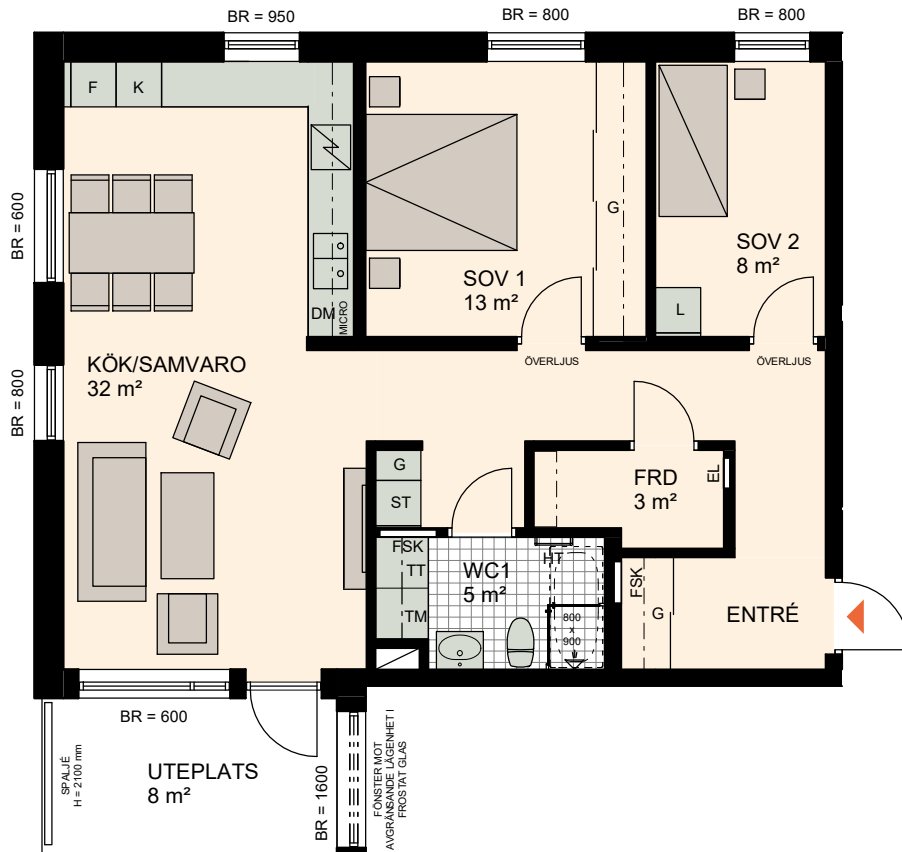

# 3 ROK, 81 m<sup>2</sup>

BRF NYPONROSEN  
 VÄNING 1  
 LÄGENHET 2-1005, 3-1005

SKALA 1:100

<b>K</b> KYL	<b>TM</b> TVÄTTMASKIN	<b>HT</b> HANDDUKSTORK	<b>ÖVERLJUS</b> GLASRUTA ÖVER DÖRR
<b>F</b> FRYS	<b>TT</b> TORKTUMLARE	<b>EL</b> EL OCH MULTIMEDIA	ÖPPNING I VÄGG
<b>K/F</b> KYL/FRYS	<b>G</b> GARDEROB	<b>FSK</b> FÖRDELNINGSKÅP	
<b>DM</b> DISKMASKIN	<b>L</b> LINNESKÅP	<b>FRD</b> FÖRRÅD	
SPISHÄLL	<b>HS</b> HÖGSKÅP	<b>KLK</b> KLÄDKAMMARE	
<b>MICRO</b> MICROVÅGSUGN	<b>ST</b> STÄDSKÅP	<b>BR</b> BRÖSTNINGSHÖJD FÖNSTER MM	