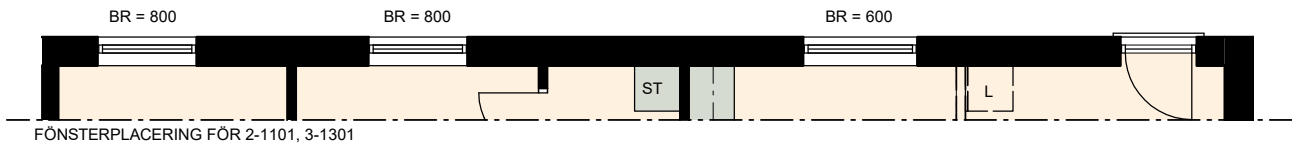

4 ROK, 92 m²

BRF NYPONROSEN

VÄNING 2-5

LÄGENHET 2-1101, 2-1201, 2-1301, 2-1401,
3-1101, 3-1201, 3-1301, 3-1401

SKALA 1:100

K KYL	TM TVÄTTMASKIN	HT HANDDUKSTORK	ÖVERLJUS GLASRUTA ÖVER DÖRR
F FRYS	TT TORKTUMLARE	EL EL OCH MULTIMEDIA	--- ÖPPNING I VÄGG
K/F KYL/FRYS	G GARDEROB	FSK FÖRDELNINGSKÅP	
DM DISKMASKIN	L LINNESKÅP	FRD FÖRRÅD	
SPISHÄLL	HS HÖGSKÅP	KLK KLÄDKAMMARE	
MICRO MICROVÄGSUGN	ST STÄDSKÅP	BR BRÖSTNINGSHÖJD FÖNSTER MM	