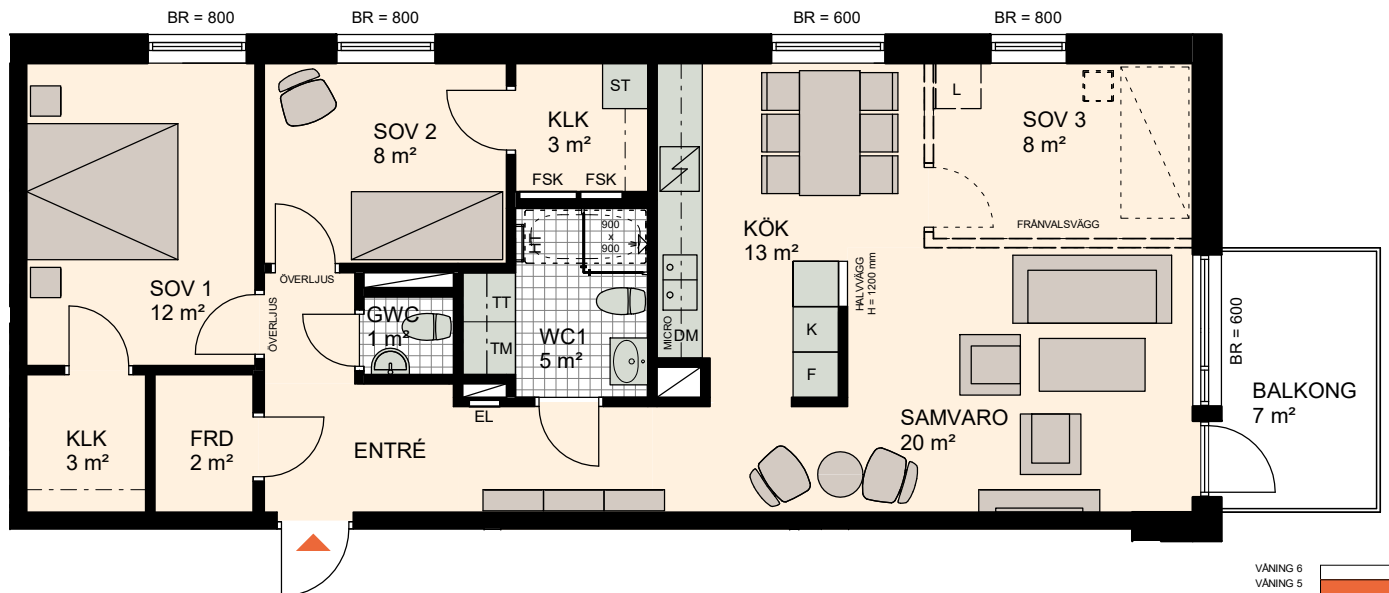

4 ROK, 92 m²

BRF NYPONROSEN

VÄNING 2-5

LÄGENHET 2-1101, 2-1201, 2-1301, 2-1401,
3-1101, 3-1201, 3-1301, 3-1401

SKALA 1:100

K KYL	TM TVÄTTMASKIN	HT HANDDUKSTORK	ÖVERLJUS GLASRUTA ÖVER DÖRR
F FRYS	TT TORKTUMLARE	EL EL OCH MULTIMEDIA	--- ÖPPNING I VÄGG
K/F KYL/FRYS	G GARDEROB	FSK FÖRDELNINGSKÅP	
DM DISKMASKIN	L LINNESKÅP	FRD FÖRRÅD	
SPISHÄLL	HS HÖGSKÅP	KLK KLÄDKAMMARE	
MICRO MICROVÄGSUGN	ST STÄDSKÅP	BR BRÖSTNINGSHÖJD FÖNSTER MM	