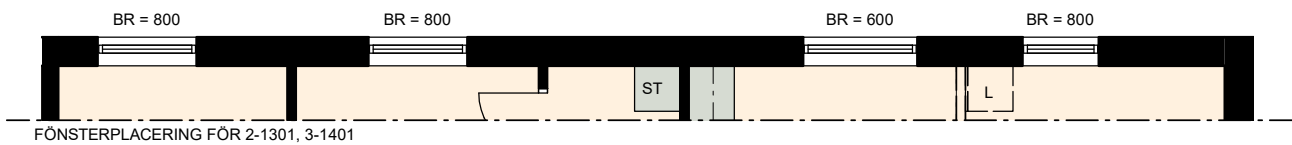

4 ROK, 92 m²

BRF NYPONROSEN

VÄNING 2-5

LÄGENHET 2-1101, 2-1201, 2-1301, 2-1401,
3-1101, 3-1201, 3-1301, 3-1401

SKALA 1:100

K KYL	TM TVÄTTMASKIN	HT HANDDUKSTORK	ÖVERLJUS GLASRUTA ÖVER DÖRR
F FRYS	TT TORKTUMLARE	EL EL OCH MULTIMEDIA	--- ÖPPNING I VÄGG
K/F KYL/FRYS	G GARDEROB	FSK FÖRDELNINGSKÅP	
DM DISKMASKIN	L LINNESKÅP	FRD FÖRRÅD	
SPISHÄLL	HS HÖGSKÅP	KLK KLÄDKAMMARE	
MICRO MICROVÄGSUGN	ST STÄDSKÅP	BR BRÖSTNINGSHÖJD FÖNSTER MM	