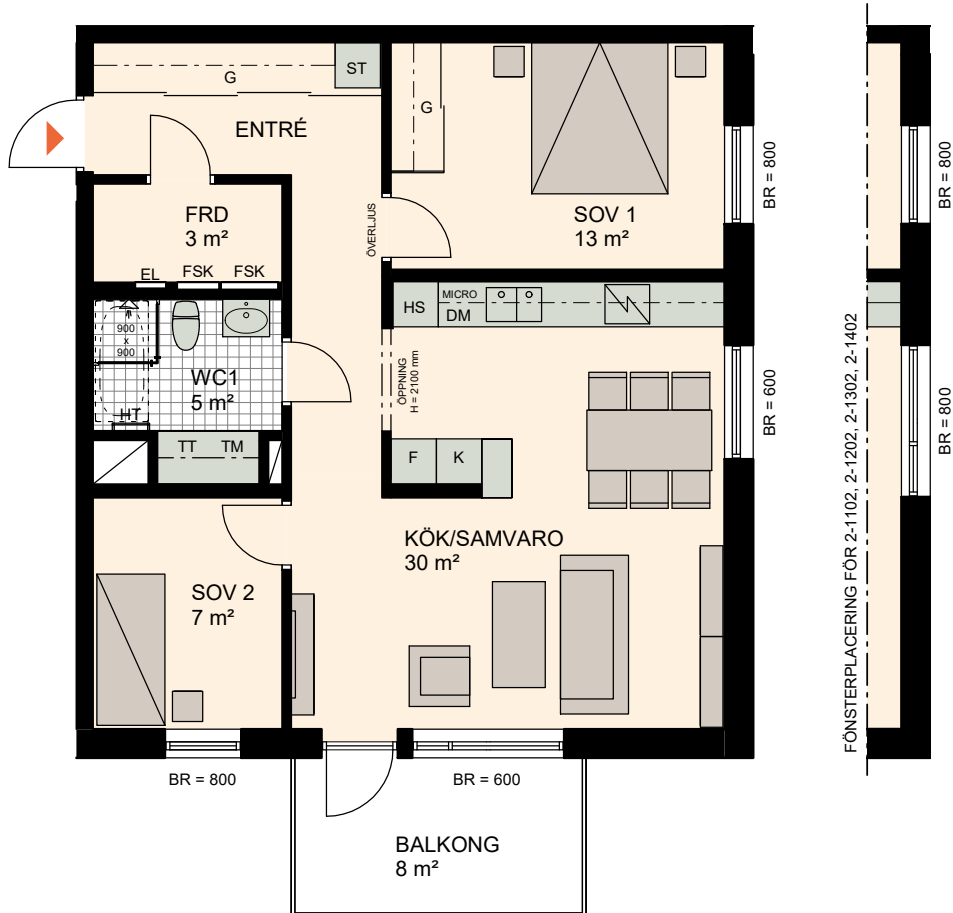

3 ROK, 75 m²

BRF NYPONROSEN

VÄNING 2-5

LÄGENHET 2-1102, 2-1202, 2-1302, 2-1402,
3-1102, 3-1202, 3-1302, 3-1402

SKALA 1:100

K KYL	TM TVÄTTMASKIN	HT HANDDUKSTORK	ÖVERLJUS GLASRUTA ÖVER DÖRR
F FRYS	TT TORKTUMLARE	EL EL OCH MULTIMEDIA	--- ÖPPNING I VÄGG
K/F KYL/FRYS	G GARDEROB	FSK FÖRDELNINGSKÅP	
DM DISKMASKIN	L LINNESKÅP	FRD FÖRRÅD	
SPISHÄLL SPISHÄLL	HS HÖGSKÅP	KLK KLÄDKAMMARE	
MICRO MICROVÅGSUGN	ST STÄDSKÅP	BR BRÖSTNINGSHÖJD FÖNSTER MM	