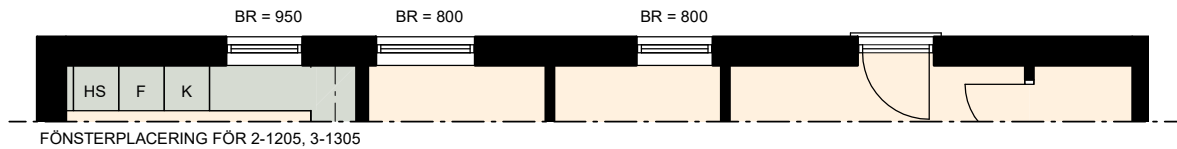

4 ROK, 94 m²

BRF NYPONROSEN

VÄNING 2-6

LÄGENHET 2-1105, 2-1205, 2-1305, 2-1405, 2-1504,
3-1105, 3-1205, 3-1305, 3-1405, 3-1504

SKALA 1:100

K KYL	TM TVÄTTMASKIN	HT HANDDUKSTORK	ÖVERLJUS GLASRUTA ÖVER DÖRR
F FRYS	TT TORKTUMLARE	EL EL OCH MULTIMEDIA	 ÖPPNING I VÄGG
K/F KYL/FRYS	G GARDEROB	FSK FÖRDELNINGSKÅP	
DM DISKMASKIN	L LINNESKÅP	FRD FÖRRÅD	
 SPISHÄLL	HS HÖGSKÅP	KLK KLÄDKAMMARE	
MICRO MICROVÅGSUGN	ST STÄDSKÅP	BR BRÖSTNINGSHÖJD FÖNSTER MM	