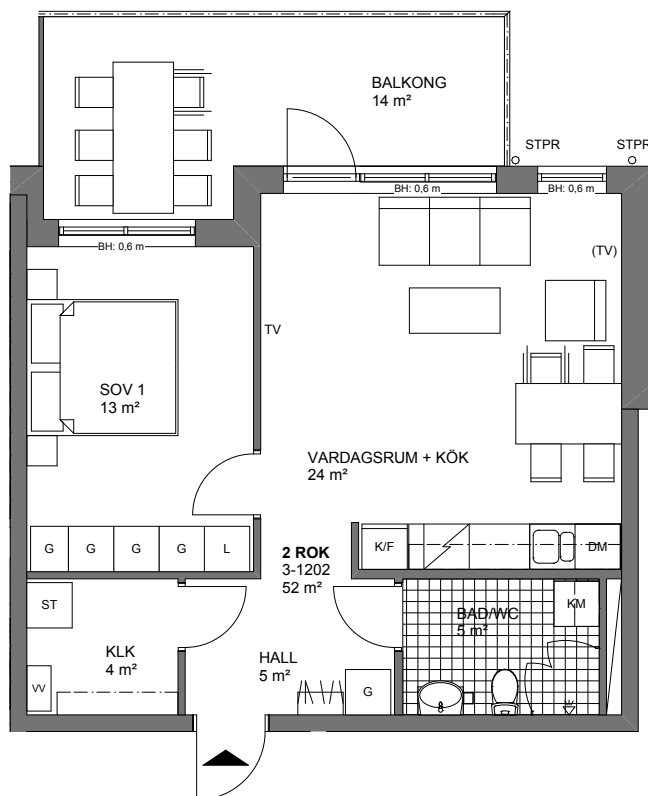

# Två rum och kök, 52 m<sup>2</sup>

VÅNING 3  
LÄGENHET 3-1202

Skala 1:100, 1cm = 1meter

K	KYLSKÅP	G	GARDEROB	TM	TVÄTTMASKIN		SCHAKT	
F	FRYSSKÅP	L	LINNESKÅP	TT	TORKTUMLARE		ANGER TAKHÖJD	
K/F	KYL/FRYS	ST	STÅDSKÅP	TP	TVÄTTPELARE (TM + TT)		TAKHÖJD 2,5m DÅR ANNAT EJ ANGES	
M/U	MIRKOVÅGS- OCH INBYGGNADSUGN		KAPPHYLLA/KLÄDSTÅNG	KM	KOMBIMASKIN		FÖRRÅD PÅ PLAN 0	
	SPISHÄLL	VV	VÄRMEVÄXLARE		DUSCHPLATS		STUPRÖR	
DM	DISKMASKIN	TV	TV UTTAG	BH	ANGER BRÖSTNINGSHÖJD			
		(TV)	ALTERNATIV PLACERING TV	H	FÖNSTERHÖJD/ VÄGGHÖJD			

\*OBS  
INBYGGNADSUGN SITTER UNDER  
HÄLLEN OM DET INTE ANNAT ANGES

AREOR UPPMÄTTA ENLIGT SS 21054:2009  
AVRUNDAT ENL SS 014141 Regel B