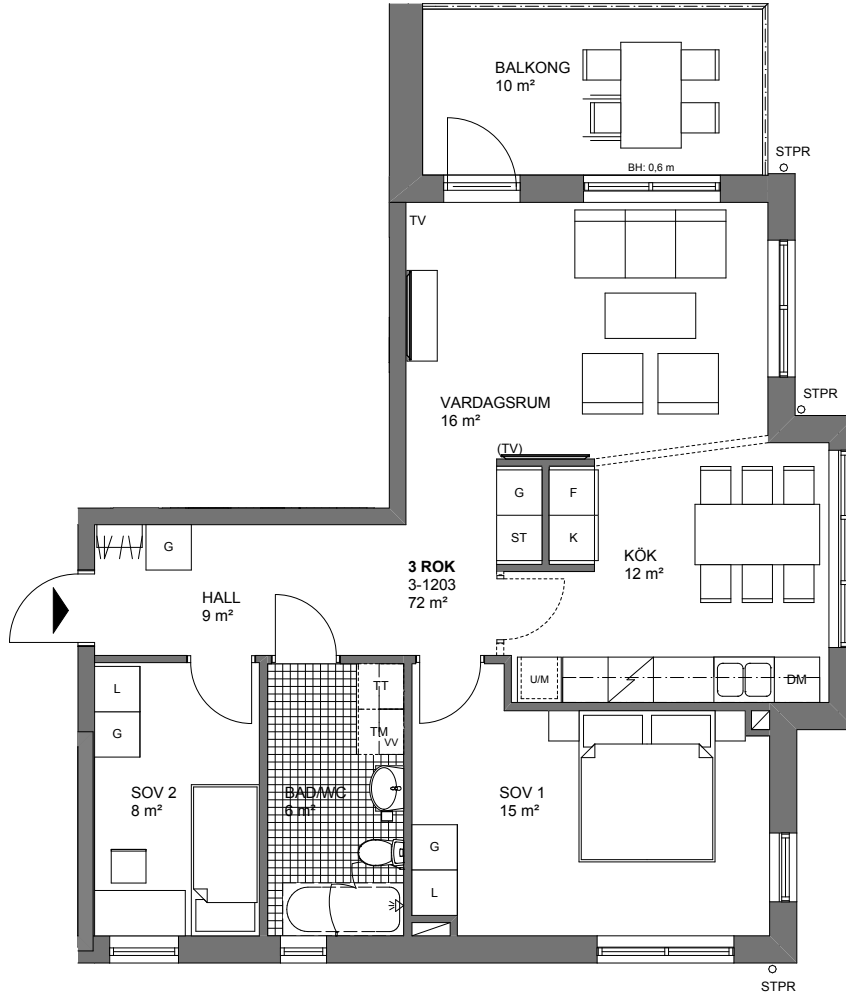

Tre rum och kök, 72 m²

VÄNING 3
LÄGENHET 3-1203

Skala 1:100, 1cm = 1meter

K	KYLSKÅP	G	GARDEROB	TM	TVÄTTMASKIN	SCHAKT	ORIENTERINGSFIGURER
F	FRYSSKÅP	L	LINNESKÅP	TT	TORKTUMLARE	TH	
K/F	KYL/FRYS	ST	STÅDSKÅP	TP	TVÄTTPELARE (TM + TT)	STPR	 STUPRÖR
M/U	MIRKOVÅGS- OCH INBYGGNADSUGN	Kapphylla/klädstång	KAPPHYLLA/KLÄDSTÅNG	KM	KOMBIMASKIN		
Spishäll	SPISHÄLL	VV	VÄRMEVÄXLARE	Duschplats	DUSCHPLATS		
DM	DISKMASKIN	TV	TV UTTAG	BH	ANGER BRÖSTNINGSHÖJD		
	*OBS INBYGGNADSUGN SITTER UNDER HÄLLEN OM DET INTE ANNAT ANGES	(TV)	ALTERNATIV PLACERING TV	H	FÖNSTERHÖJD/ VÄGGHÖJD		
		TF	TAKFÖNSTER				