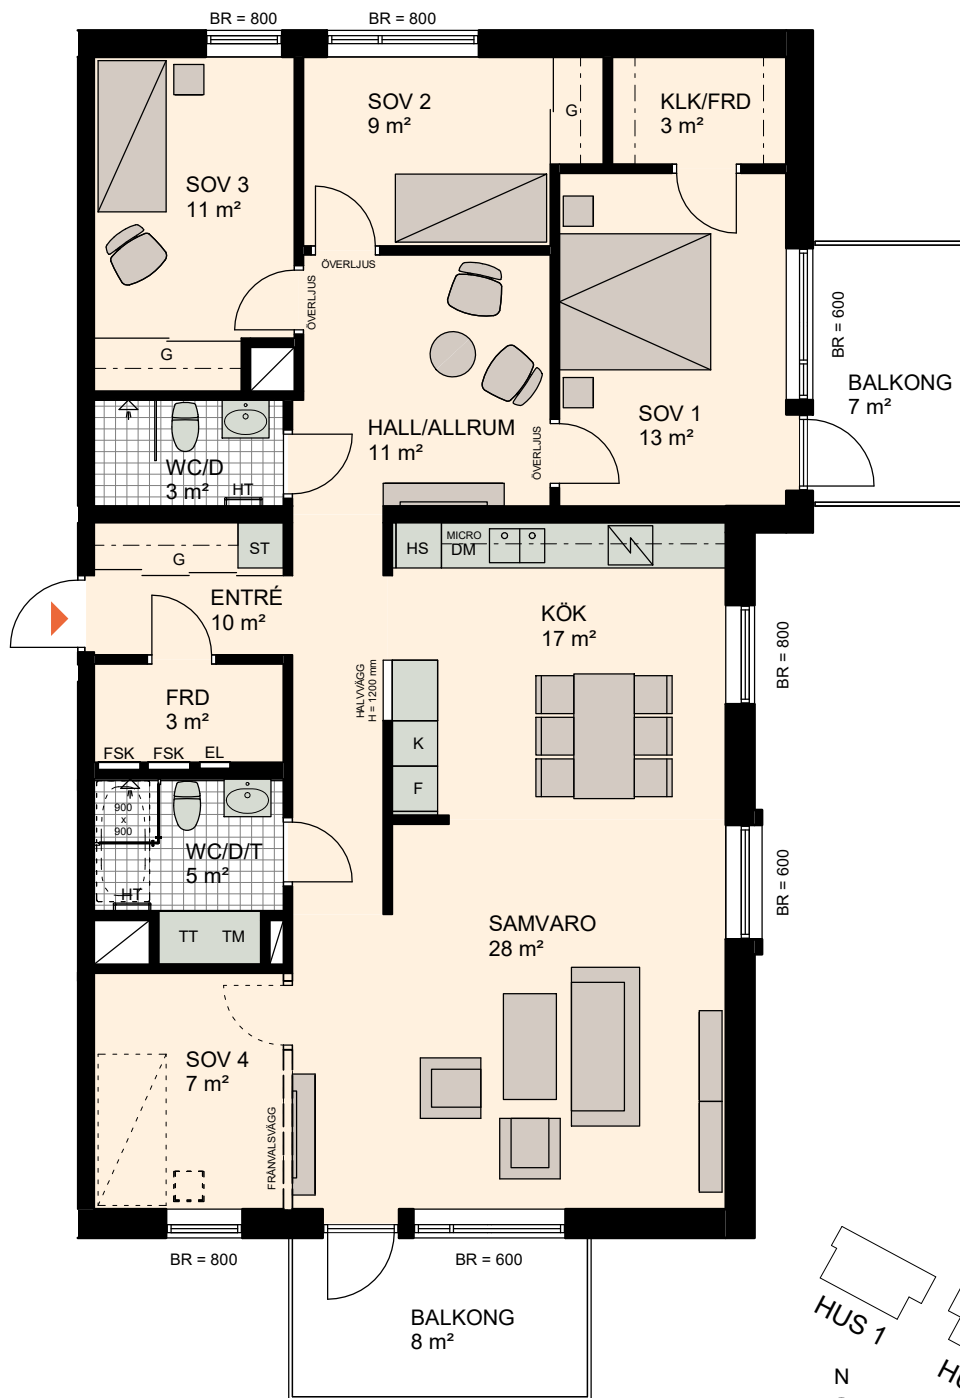

5 ROK, 132 m²

BRF NYPONROSEN

VÄNING 6

LÄGENHET 3-1501

SKALA 1:100

K KYL	TM TVÄTTMASKIN	HT HANDDUKSTORK	ÖVERLJUS GLASRUTA ÖVER DÖRR
F FRYS	TT TORKTUMLARE	EL EL OCH MULTIMEDIA	--- ÖPPNING I VÄGG
K/F KYL/FRYS	G GARDEROB	FSK FÖRDELNINGSKÅP	
DM DISKMASKIN	L LINNESKÅP	FRD FÖRRÅD	
⚡ SPISHÄLL	HS HÖGSKÅP	KLK KLÄDKAMMARE	
MICRO MICROVÅGSUGN	ST STÄDSKÅP	BR BRÖSTNINGSHÖJD FÖNSTER MM	