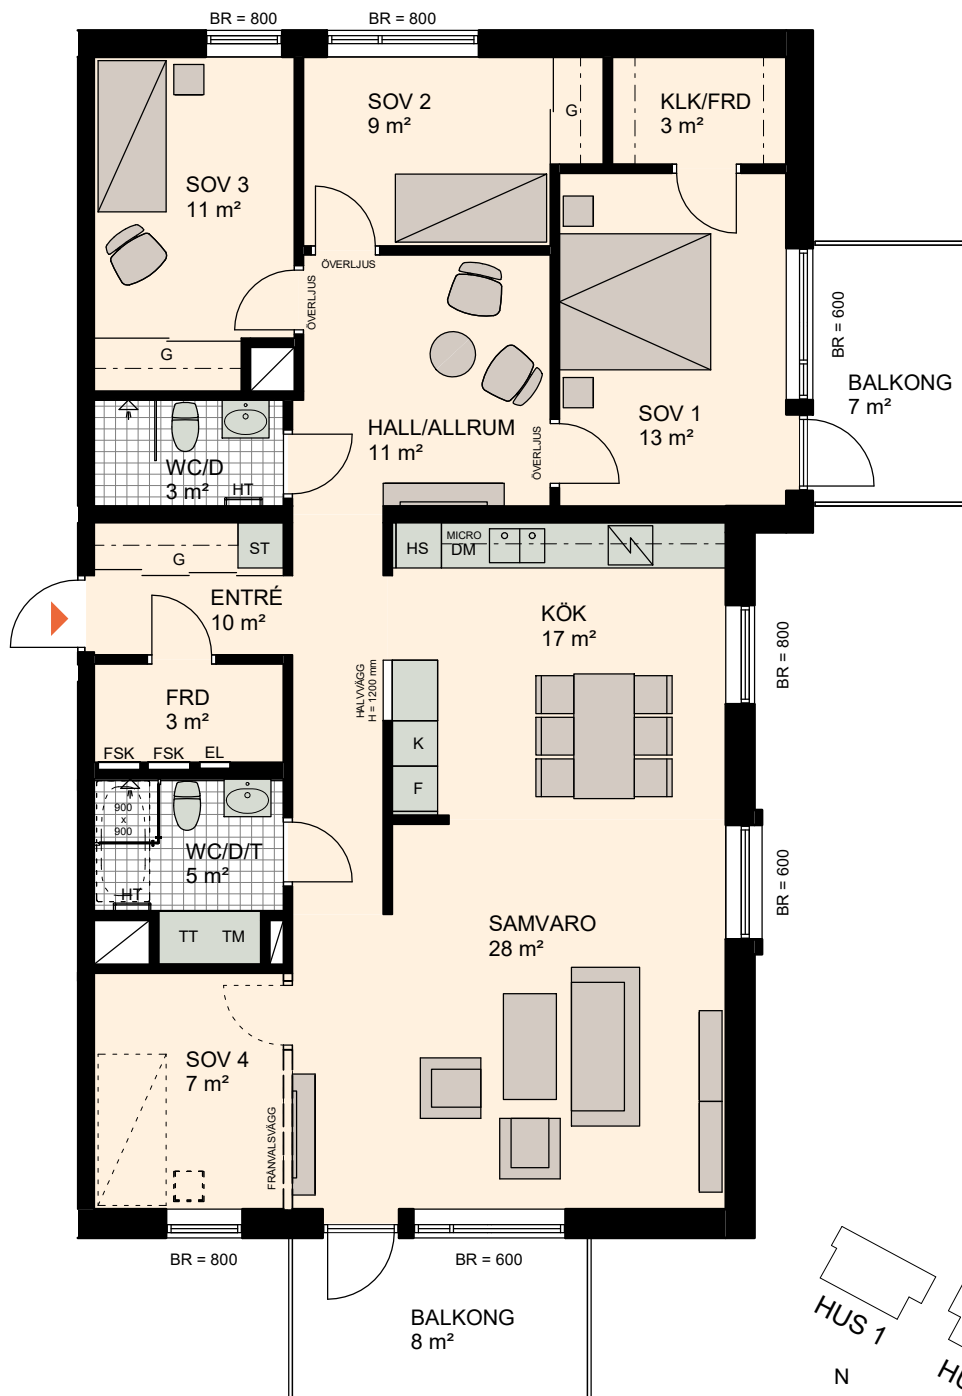

5 ROK, 132 m²

BRF NYPONROSEN

VÅNING 6

LÄGENHET 3-1501

SKALA 1:100

K KYL	TM TVÄTTMASKIN	HT HANDDUKSTORK	ÖVERLJUS GLASRUTA ÖVER DÖRR
F FRYS	TT TORKTUMLARE	EL EL OCH MULTIMEDIA	--- ÖPPNING I VÄGG
K/F KYL/FRYS	G GARDEROB	FSK FÖRDELNINGSKÅP	
DM DISKMASKIN	L LINNESKÅP	FRD FÖRRÅD	
⚡ SPISHÄLL	HS HÖGSKÅP	KLK KLÄDKAMMARE	
MICRO MICROVÅGSUGN	ST STÄDSKÅP	BR BRÖSTNINGSHÖJD FÖNSTER MM	