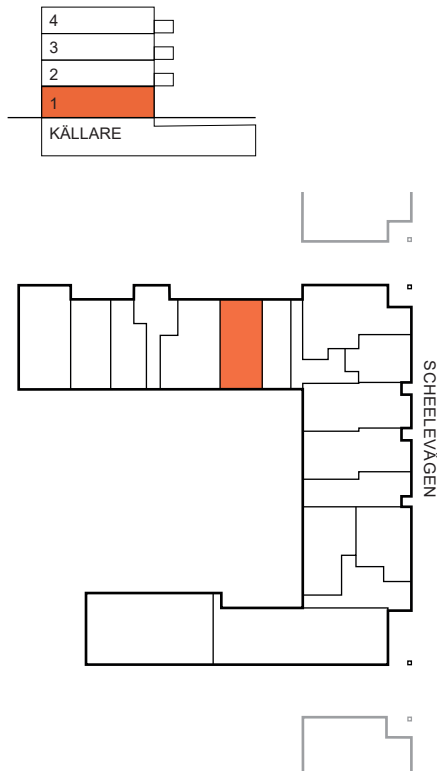

2 RoK, 59 m²

BRF. SCHEELE PROMENAD 2, LUND

VÅNING: 1

LÄGENHET: 3101

TECKENFÖRKLARING:

DM Diskmaskin	TM Tvättmaskin
F Frys	TT Torktumlare
K Kylskåp	KM Kombimaskin
K/F Kyl och frys	Duschplats, 0,8x0,8 m
U/M Ugn/microvågsugn	Tillval badkar
Spishäll	Högt sittande fönster
Spishäll/kombiugn	Ljutfönster
G Garderob	Schakt, storlek kan variera
L Linneskåp	EMC El- och mediacentral
S Städskåp	Nedsänkt undertak ca
Tillval skjutdörrar	