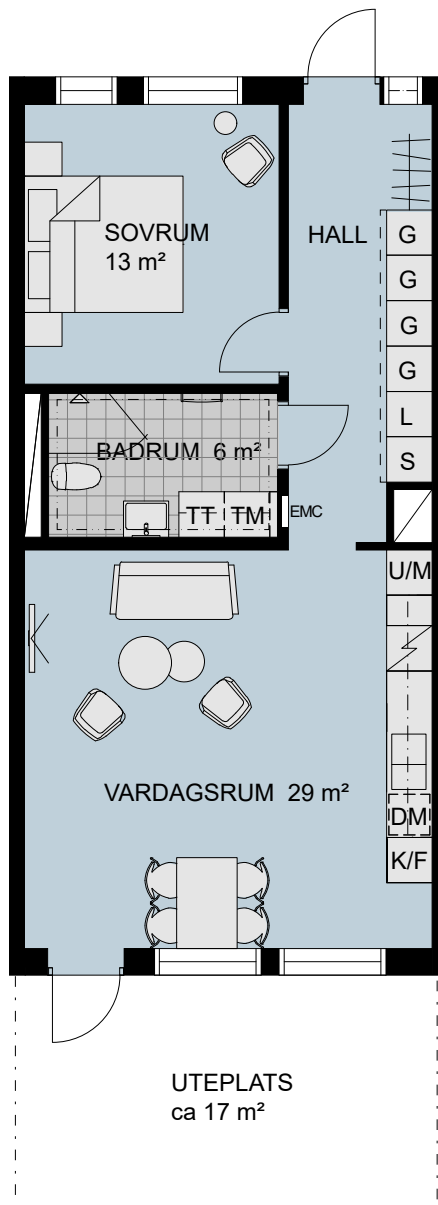

2 RoK, 59 m²

BRF. SCHEELE PROMENAD 2, LUND

VÅNING: 1

LÄGENHET: 3101

TECKENFÖRKLARING:

DM Diskmaskin	TM Tvättmaskin
F Frys	TT Torktumlare
K Kylskåp	KM Kombimaskin
K/F Kyl och frys	Duschplats, 0,8x0,8 m
U/M Ugn/microvågsugn	Tillval badkar
Spishäll	Högt sittande fönster
Spishäll/kombiugn	Ljutfönster
G Garderob	Schakt, storlek kan variera
L Linneskåp	EMC El- och mediacentral
S Städskåp	Nedsänkt undertak ca
Tillval skjutdörrar	