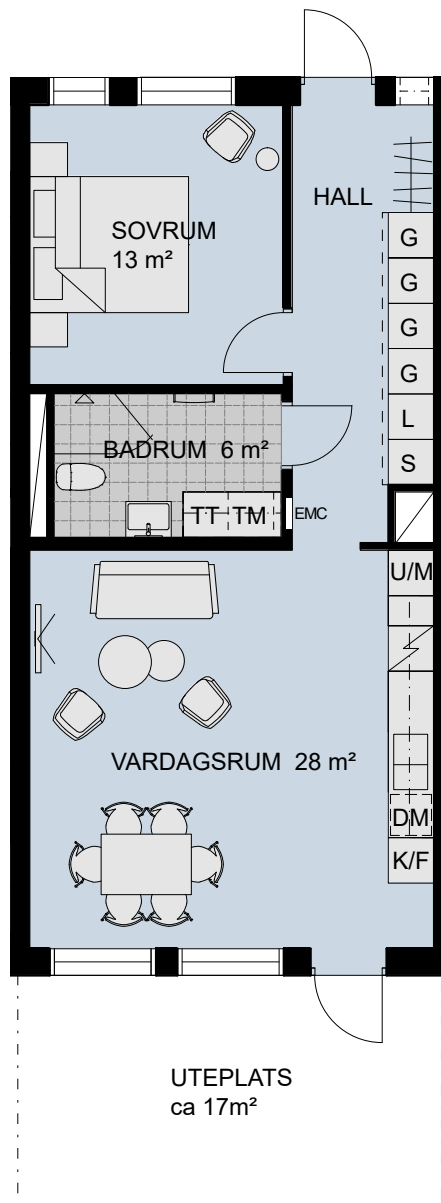

2 RoK, 59 m²

BRF. SCHEELE PROMENAD 2, LUND

VÅNING: 1

LÄGENHET: 3104

TECKENFÖRKLARING:

DM	Diskmaskin	TM	Tvättmaskin
F	Frys	TT	Torktumlare
K	Kylskåp	KM	Kombimaskin
K/F	Kyl och frys	⊠	Duschplats, 0,8x0,8 m
U/M	Ugn/microvågsugn	⊠	Tillval badkar
⚡	Spishäll	⊠	Högt sittande fönster
⚡ ^M	Spishäll/kombiugn	⊠	Ljutfönster
G	Garderob	⊠	Schakt, storlek kan variera
L	Linneskåp	EMC	EI- och mediacentral
S	Städskap		
⊠	Tillval skjutdörrar		

Meter

Skala 1:100