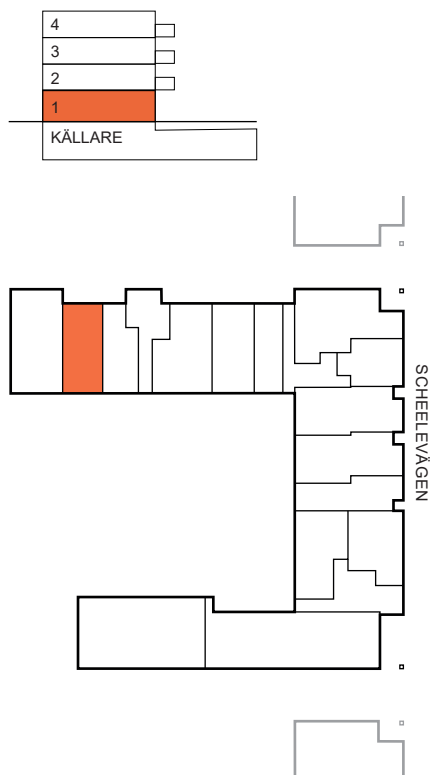

2 RoK, 59 m²

BRF. SCHEELE PROMENAD 2, LUND

VÅNING: 1

LÄGENHET: 3104

TECKENFÖRKLARING:

DM	Diskmaskin	TM	Tvättmaskin
F	Frys	TT	Torktumlare
K	Kylskåp	KM	Kombimaskin
K/F	Kyl och frys	⊠	Duschplats, 0,8x0,8 m
U/M	Ugn/microvågsugn	⊠	Tillval badkar
⚡	Spishäll	⊠	Högt sittande fönster
⚡ ^M	Spishäll/kombiugn	⊠	Ljutfönster
G	Garderob	⊠	Schakt, storlek kan variera
L	Linneskåp	EMC	EI- och mediacentral
S	Städskap		
⊠	Tillval skjutdörrar		

Meter

Skala 1:100