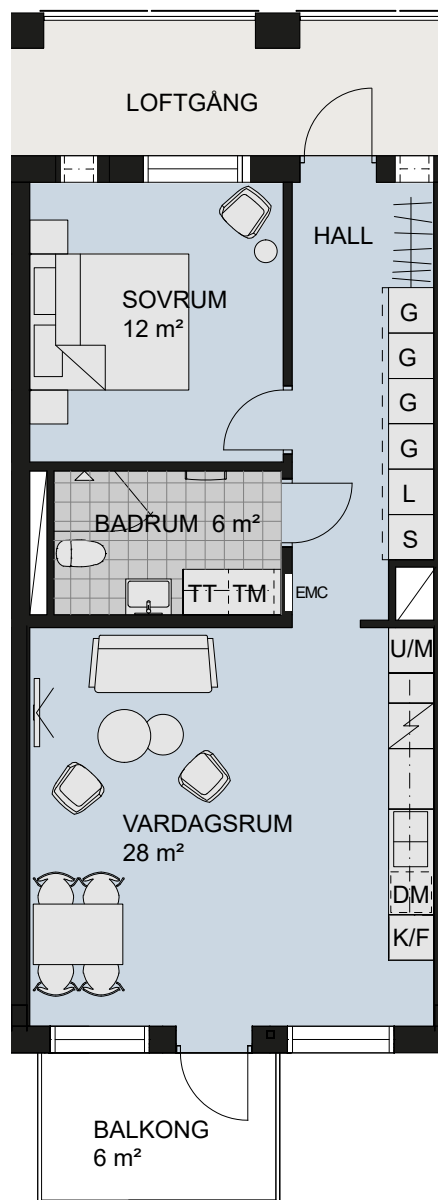

2 RoK, 59 m²

BRF. SCHEELE PROMENAD 2, LUND

VÅNING: 4

LÄGENHET: 3132

TECKENFÖRKLARING:

DM	Diskmaskin	TM	Tvättmaskin
F	Frys	TT	Torktumlare
K	Kylskåp	KM	Kombimaskin
K/F	Kyl och frys	⏸	Duschplats, 0,8x0,8 m
U/M	Ugn/microvågsugn	⏸	Tillval badkar
⚡	Spishäll	⏸	Högt sittande fönster
⚡ ^M	Spishäll/kombiugn	⏸	Ljutfönster
G	Garderob	⏸	Schakt, storlek kan variera
L	Linneskåp	EMC	EI- och mediacentral
S	Städskap		
⏸	Tillval skjutdörrar		

Meter

Skala 1:100