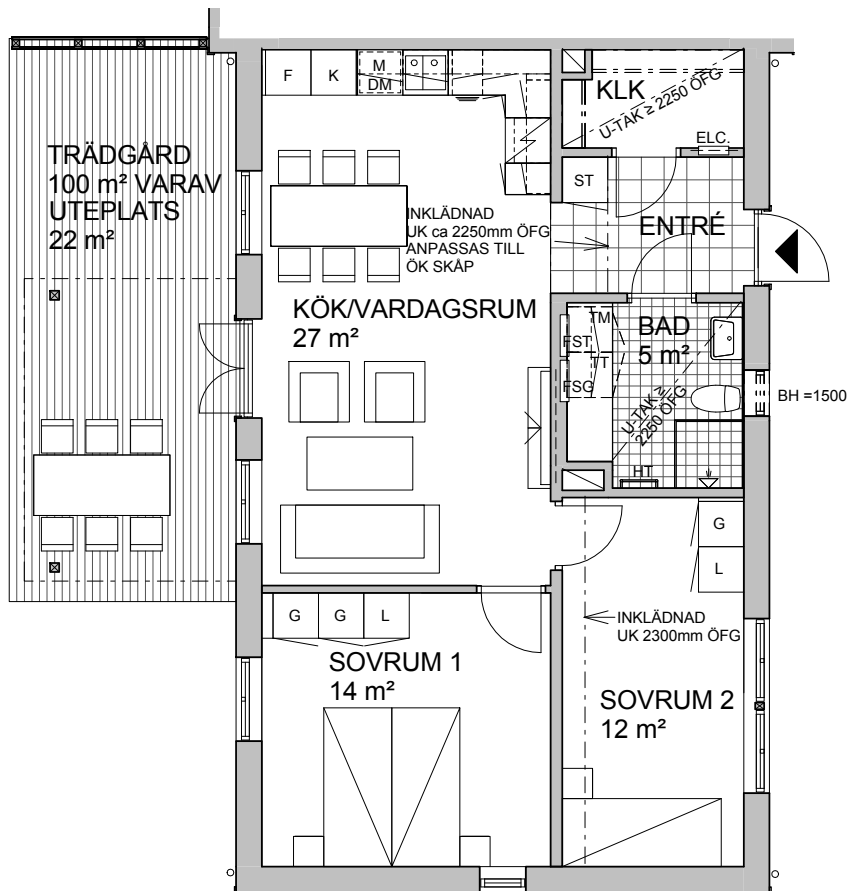

3 rum och kök 68 m²

BRF LINDÄNGEN
VÅNING 1
LÄGENHET 3A-1001

Skala 1:100 (A4)

0 5 m

TECKENFÖRKLARING

	kylskåp		garderob
	frys		linneskåp
	kyl/ frys		städskåp med medicinskåp
	spishäll, ugn, fläkt		tvättmaskin
	diskmaskin		torktumlare
	diskho		handdukstork
	inbyggnadsmikro		elcentral
	hylla med klädstång		fördelarskåp tappvarmvatten
	underkant		fördelarskåp golvvärme
	överkant		fördelarskåp radiatorer
	över färdigt golv		bröstninghöjd*
	förstärkning i vägg		plats för radiator

* Bröstningshöjd för fönster är 700mm där ej annat anges.

* Generell rumshöjd är 2500mm där ej annat anges.