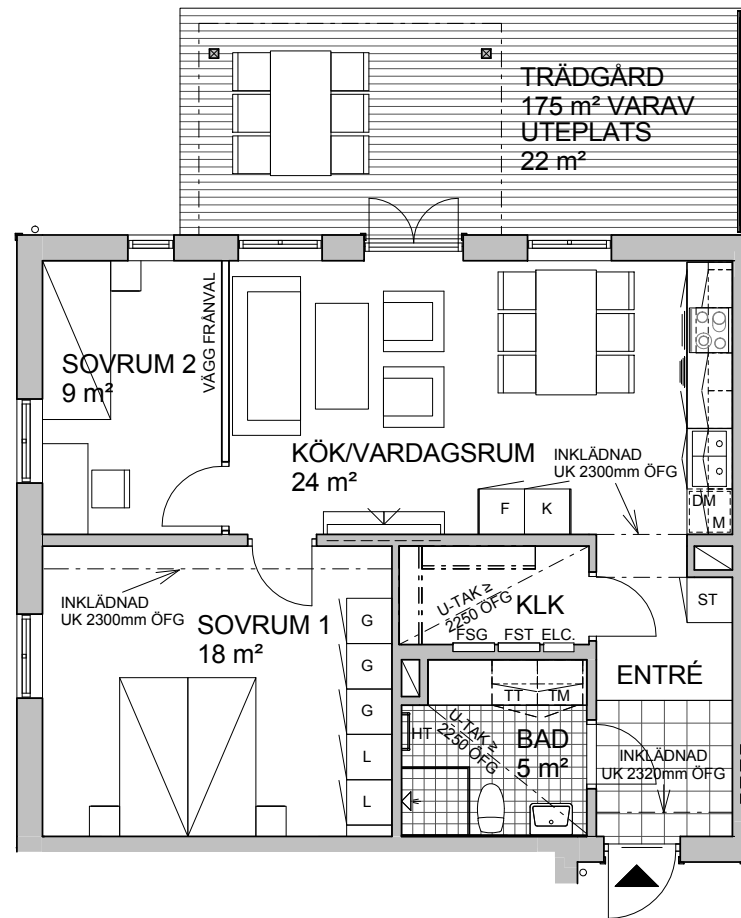

# 3 rum och kök 69 m<sup>2</sup>

BRF LINDÄNGEN  
VÅNING 1  
LÄGENHET 3B-1001

Skala 1:100 (A4)

0 5 m

## TECKENFÖRKLARING

	kylskåp		garderob
	frysskåp		linneskåp
	kyl/ frys		städskåp med medicinskåp
	spishäll, ugn, fläkt		tvättmaskin
	diskmaskin		torktumlare
	diskho		handduktork
	inbyggnadsmikro		elcentral
	hylla med klädstång		fördelarskåp tappvarmvatten
	underkant		fördelarskåp golvvärme
	överkant		fördelarskåp radiatorer
	över färdigt golv		bröstninghöjd*
	förstärkning i vägg		plats för radiator