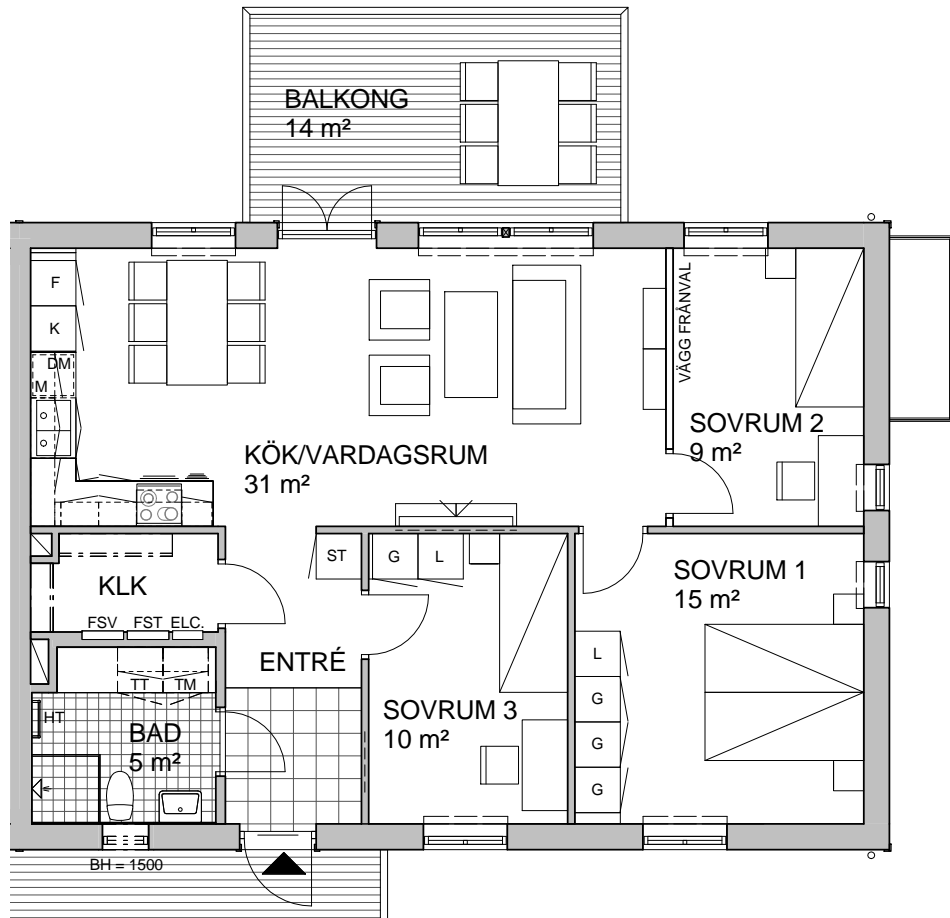

4 rum och kök 83 m²

BRF LINDÄNGEN

VÅNING 2

LÄGENHET 3D-1103

Skala 1:100 (A4)

0 5 m

TECKENFÖRKLARING

K	kylskåp	G	garderob
F	frysskåp	L	linneskåp
K/F	kyll/frys	ST	städskåp med medicinskåp
	spishäll, ugn, fläkt	TM	tvättmaskin
DM	diskmaskin	TT	torktumlare
	diskho	HT	handdukstork
M	inbyggnadsmikro	ELC	elcentral
	hylla med klädstång	FST	fördelarskåp tappvarmvatten
UK	underkant	FSG	fördelarskåp golvvärme
ÖK	överkant	FSV	fördelarskåp radiatorer
ÖFG	över färdigt golv	BH=1500	bröstninghöjd*
---	förstärkning i vägg		plats för radiator

Generell rumshöjd är 2500mm där ej annat anges.

* Bröstningshöjd för fönster är 700mm där ej annat anges.