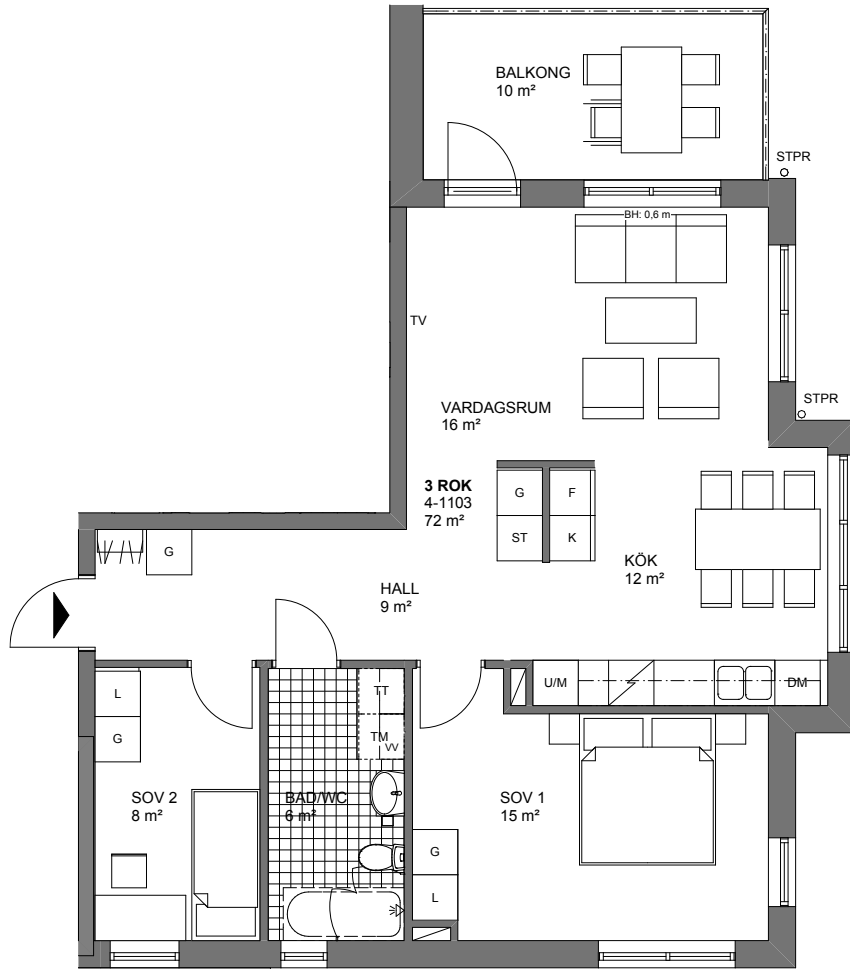

Tre rum och kök, 72 m²

VÄNING 2
LÄGENHET 4-1103

Skala 1:100, 1cm = 1meter

K	KYLSKÅP	G	GARDEROB	TM	TVÄTTMASKIN	SCHAKT	ORIENTERINGSFIGURER
F	FRYSSKÅP	L	LINNESKÅP	TT	TORKTUMLARE	TH	
K/F	KYL/FRYS	ST	STÅDSKÅP	TP	TVÄTTPELARE (TM + TT)		TAKHÖJD 2,5m DÄR ANNAT EJ ANGES
M/U	MIRKOVÅGS- OCH INBYGGNADSUGN	K	KAPPHYLLA/KLÄDSTÅNG	KM	KOMBIMASKIN		FÖRRÅD PÅ PLAN 0
SP	SPISHÄLL	VV	VÄRMEVÄXLARE	DP	DUSCHPLATS	STPR	STUPRÖR
DM	DISKMASKIN	TV	TV UTTAG	BH	ANGER BRÖSTNINGSHÖJD		
	*OBS INBYGGNADSUGN SITTER UNDER HÄLLEN OM DET INTE ANNAT ANGES	(TV)	ALTERNATIV PLACERING TV	H	FÖNSTERHÖJD/ VÄGGHÖJD		