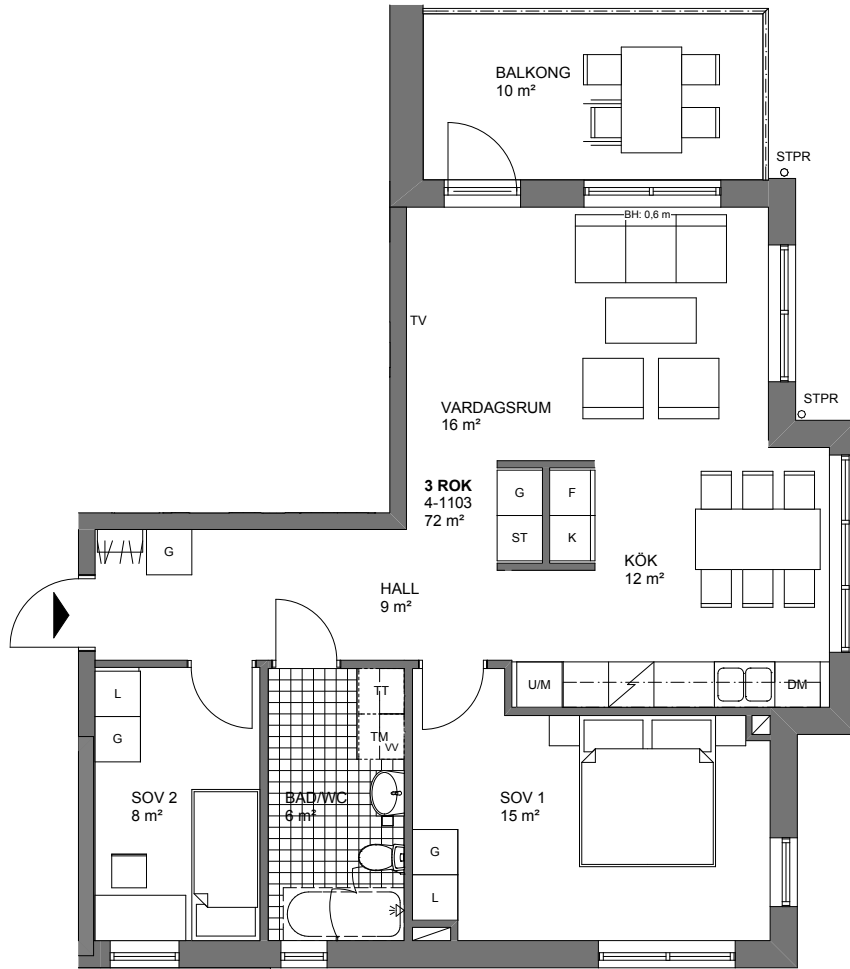

Tre rum och kök, 72 m²

VÄNING 2
LÄGENHET 4-1103

Skala 1:100, 1cm = 1meter

K	KYLSKÅP	G	GARDEROB	TM	TVÄTTMASKIN	SCHAKT	ORIENTERINGSFIGURER
F	FRYSSKÅP	L	LINNESKÅP	TT	TORKTUMLARE	TH	
K/F	KYL/FRYS	ST	STÅDSKÅP	TP	TVÄTTPELARE (TM + TT)		TAKHÖJD 2,5m DÄR ANNAT EJ ANGES
M/U	MIRKOVÅGS- OCH INBYGGNADSUGN	KAPPHYLLA/KLÄDSTÅNG		KM	KOMBIMASKIN		FÖRRÄD PÅ PLAN 0
SPISHÄLL		VV	VÄRMEVÄXLARE	DUSCHPLATS		STPR	STUPRÖR
DM	DISKMASKIN	TV	TV UTTAG	BH	ANGER BRÖSTNINGSHÖJD		
	*OBS INBYGGNADSUGN SITTER UNDER HÄLLEN OM DET INTE ANNAT ANGES	(TV)	ALTERNATIV PLACERING TV	H	BRÖSTNINGSHÖJD 0,8 m DÄR ANNAT EJ ANGES		
					FÖNSTERHÖJD/ VÄGGHÖJD		