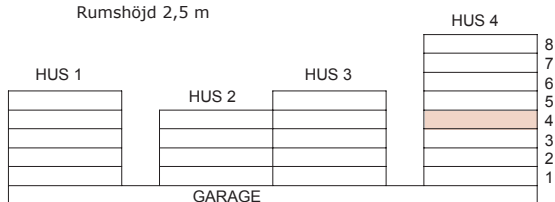

Tre rum och kök, 88 m²

VÅNING 4

LÄGENHET 4-1301

FÖRKLARINGAR

	Kyl		Städsåk
	Frys		Garderob
	Kyl/frys		Tvättmaskin
	Diskmaskin		Torktumlare
	Spis + Fläkt		Kombimaskin
	Ugn + Mikro		Linnesåk

Kapphylla/klädstång
 Schakt
 Duschplats, halvrunda duschväggar

KLK Klädskåp
 BH Bröstningshöjd i mm
 FÖbxh Fönsterstorlek i dm
 Rumshöjd 2,5 m

2017-10-31 RÄTT TILL ÄNDRINGAR FÖRBEHÅLLES
 RADIATORER OCH SYNLIGA RÖRDRAGNINGAR VISAS EJ