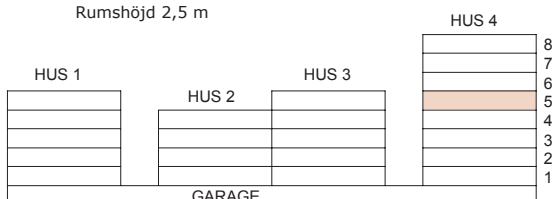

Tre rum och kök, 88 m²

VÅNING 5
LÄGENHET 4-1401

FÖRKLARINGAR

K	Kyl	ST	Städsåp
F	Frys	G	Garderob
K/F	Kyl/frys	TM	Tvättmaskin
DM	Diskmaskin	TT	Torktumlare
Spis + Fläkt		KM	Kombimaskin
U/M	Ugn + Mikro	L	Linnesåp

- Kapphylla/klådstång
- Schakt
- Duschplats, halvrunda duschväggar

KLK Klådkammare
BH Brösthöjd i mm
FÖbxh Fönsterstorlek i dm
Rumshöjd 2,5 m

2017-10-31 RÄTT TILL ÄNDRINGAR FÖRBEHÅLLES
RADIATORER OCH SYNLIGA RÖRDRAGNINGAR VISAS EJ