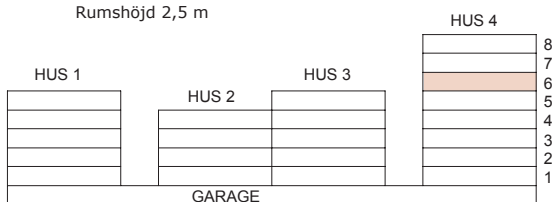

2017-10-31 RÄTT TILL ÄNDRINGAR FÖRBEHÅLLES
RADIATORER OCH SYNLIGA RÖRDRAGNINGAR VISAS EJ