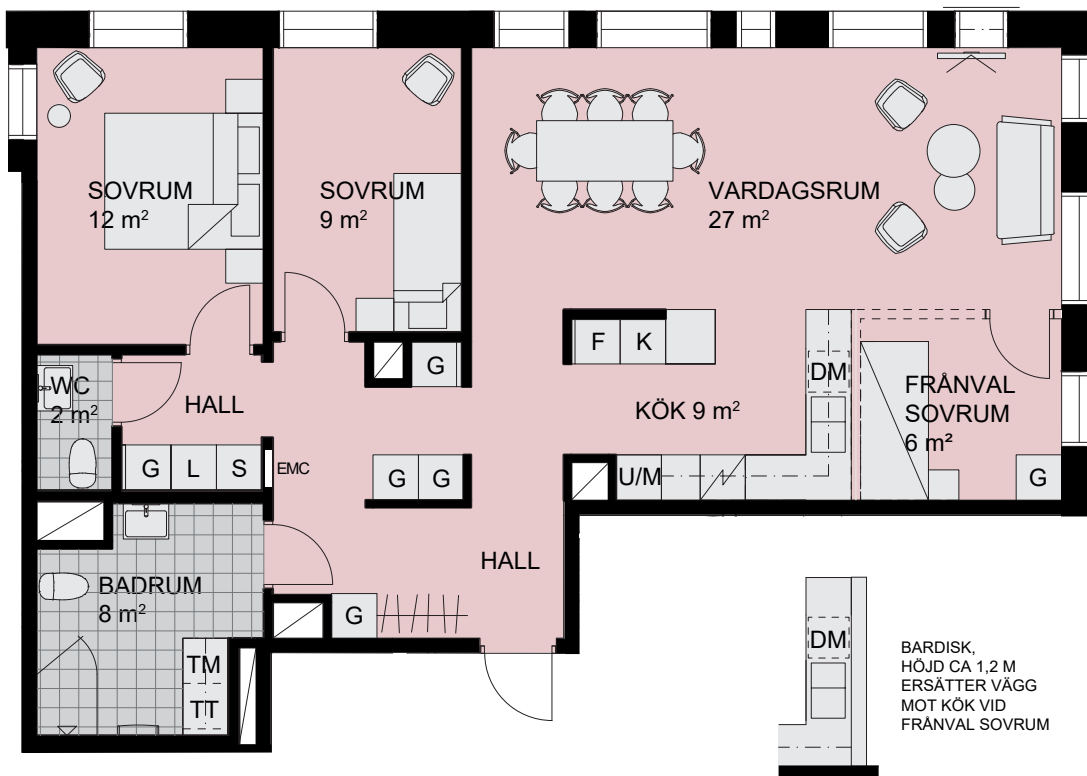

# 4 RoK, 95 m<sup>2</sup>

BRF. SCHEELE PROMENAD 2, LUND

VÄNING: 2

LÄGENHET: 4111

Meter Skala 1:100  
0 1 2 3 4 5

## TECKENFÖRKLARING:

DM	Diskmaskin	G	Garderob	Tillval badkar
F	Frys	L	Linneskåp	Högt sittande fönster
K	Kylskåp	S	Städsåp	Ljudfönster
K/F	Kyl och frys	TM	Tvättmaskin	Schakt, storlek kan variera
U/M	Ugn/microvågsugn	TT	Torktumlare	EMC
Spishäll		KM	Kombimaskin	
Spishäll/kombiugn		Duschplats, 0,8x0,8 m		