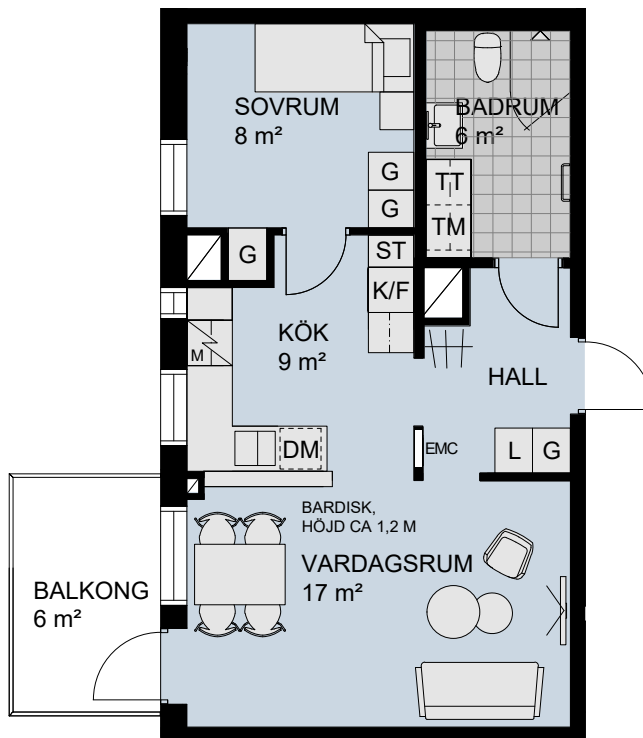

# 2 RoK, 46 m<sup>2</sup>

BRF. SCHEELE PROMENAD 2, LUND

VÅNING: 2-6

LÄGENHET: 4116, 4126, 4136, 4146 och 4156

## TECKENFÖRKLARING:

DM	Diskmaskin	TM	Tvättmaskin
F	Frys	TT	Torktumlare
K	Kylskåp	KM	Kombimaskin
K/F	Kyl och frys	⏸	Duschplats, 0,8x0,8 m
U/M	Ugn/microvågsugn	⏸	Tillval badkar
⚡	Spishäll	⏸	Högt sittande fönster
⚡ <sup>M</sup>	Spishäll/kombiugn	⏸	Ljutfönster
G	Garderob	⏸	Schakt, storlek kan variera
L	Linneskåp	EMC	EI- och mediacentral
S	Städsåp		

Meter

Skala 1:100