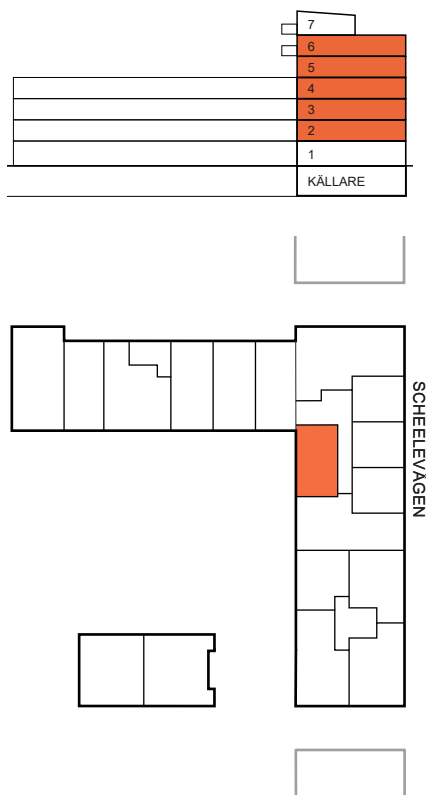

# 2 RoK, 46 m<sup>2</sup>

BRF. SCHEELE PROMENAD 2, LUND

VÅNING: 2-6

LÄGENHET: 4116, 4126, 4136, 4146 och 4156

## TECKENFÖRKLARING:

DM	Diskmaskin	TM	Tvättmaskin
F	Frys	TT	Torktumlare
K	Kylskåp	KM	Kombimaskin
K/F	Kyl och frys	⏸	Duschplats, 0,8x0,8 m
U/M	Ugn/microvågsugn	⏸	Tillval badkar
⚡	Spishäll	⏸	Högt sittande fönster
⚡ <sup>M</sup>	Spishäll/kombiugn	⏸	Ljutfönster
G	Garderob	⏸	Schakt, storlek kan variera
L	Linneskåp	EMC	EI- och mediacentral
S	Städsåp		

Meter

Skala 1:100