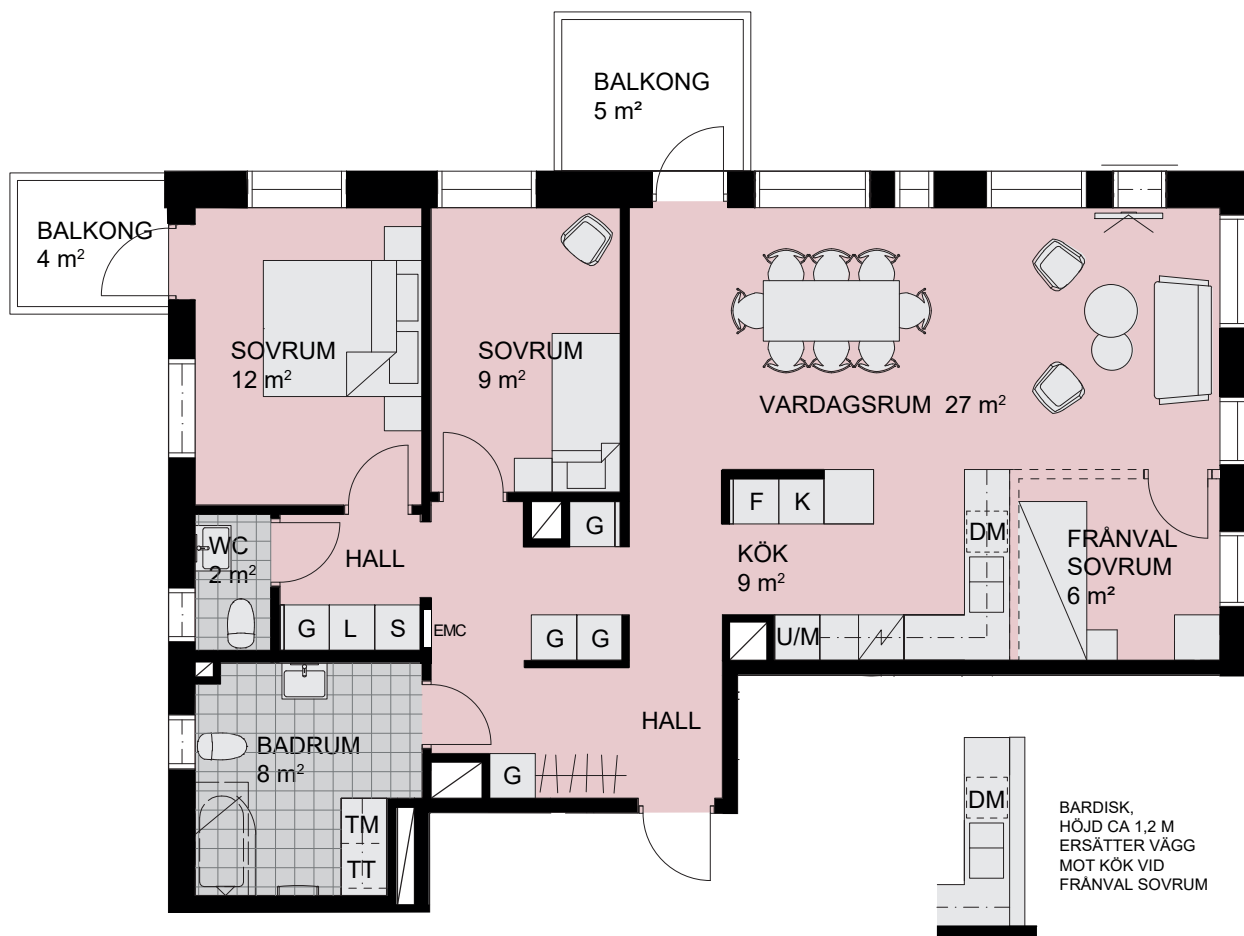

# 4 RoK, 96 m<sup>2</sup>

BRF. SCHEELE PROMENAD 2, LUND

VÅNING: 5

LÄGENHET: 4141

BARDISK,  
HÖJD CA 1,2 M  
ERSÄTTER VÄGG  
MOT KÖK VID  
FRÅNVAL SOVRUM

7
6
5
4
3
2
1
KÄLLARE

## TECKENFÖRKLARING:

DM	Diskmaskin	G	Garderob	Tillval badkar
F	Frys	L	Linneskåp	Högt sittande fönster
K	Kylskåp	S	Städsåp	Ljutfönster
K/F	Kyl och frys	TM	Tvättmaskin	Schakt, storlek kan variera
U/M	Ugn/microvågsugn	TT	Torktumlare	EMC
Spishäll		KM	Kombimaskin	
Spishäll/kombiugn		Duschplats, 0,8x0,8 m		