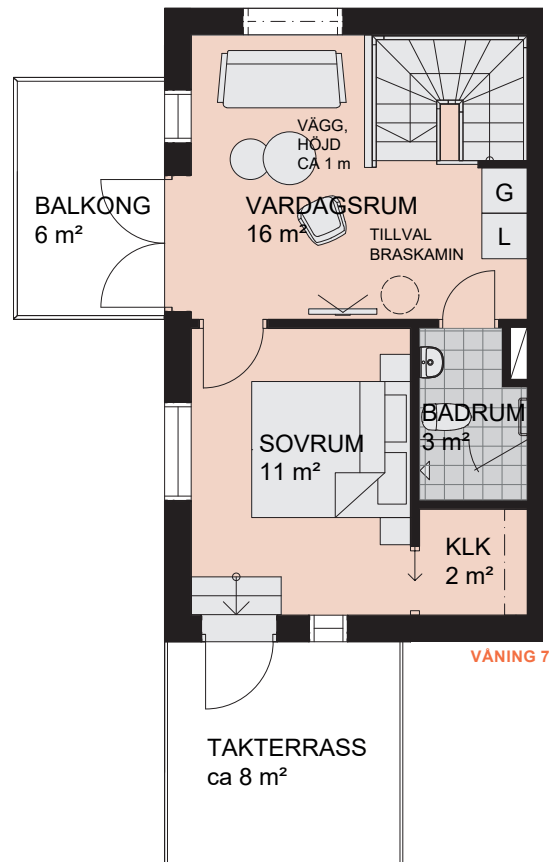

# 4 RoK, 93 m<sup>2</sup> (59+34)

BRF. SCHEELE PROMENAD 2, LUND

VÅNING: 6-7

LÄGENHET: 4151

VÅNING 6

VÅNING 7

## TECKENFÖRKLARING:

DM Diskmaskin

F Frys

K Kylskåp

K/F Kyl och frys

U/M Ugn/microvågsugn

Spishäll

Spishäll/kombiugn

G Garderob

L Linneskåp

S Städsåp

TM Tvättmaskin

TT Torktumlare

KM Kombimaskin

Duschplats, 0,8x0,8 m

Tillval badkar

Högt sittande fönster

Ljudfönster

Schakt, storlek kan variera

EMC El- och mediacentral