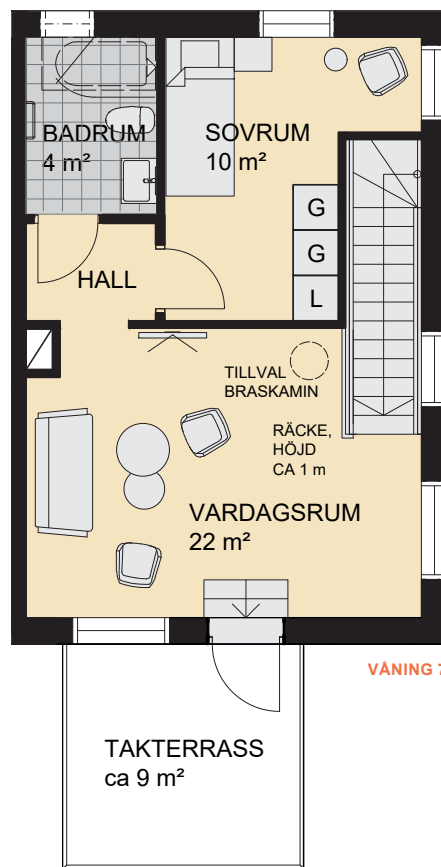

# 5 RoK, 115 m<sup>2</sup> (75+40)

BRF. SCHEELE PROMENAD 2, LUND

VÅNING: 6-7

LÄGENHET: 4152

VÅNING 6

VÅNING 7

NORR

Meter

Skala 1:100

## TECKENFÖRKLARING:

<b>DM</b> Diskmaskin	<b>G</b> Garderob	Tillval badkar
<b>F</b> Frys	<b>L</b> Linneskåp	Högt sittande fönster
<b>K</b> Kylskåp	<b>S</b> Städsåp	Ljutfönster
<b>K/F</b> Kyl och frys	<b>TM</b> Tvättmaskin	Schakt, storlek kan variera
<b>U/M</b> Ugn/microvågsugn	<b>TT</b> Torktumlare	EMC El- och mediacentral
Spishäll	<b>KM</b> Kombimaskin	
Spishäll/kombiugn	Duschplats, 0,8x0,8 m	

VÅNING 6

VÅNING 7