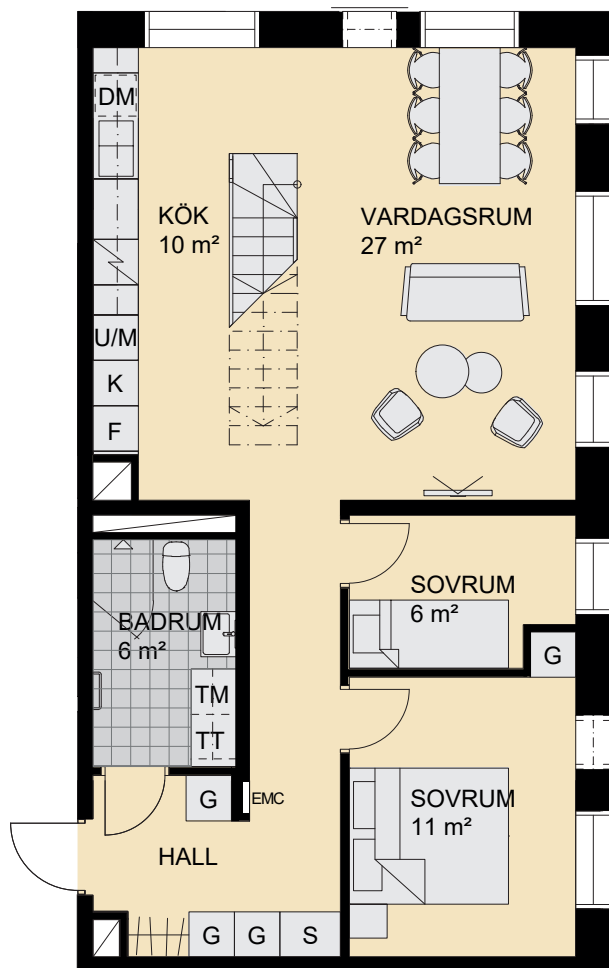

# 5 RoK, 115 m<sup>2</sup> (75+40)

BRF. SCHEELE PROMENAD 2, LUND

VÅNING: 6-7

LÄGENHET: 4152

VÅNING 6

VÅNING 7

NORR

Meter

Skala 1:100

## TECKENFÖRKLARING:

<b>DM</b> Diskmaskin	<b>G</b> Garderob	Tillval badkar
<b>F</b> Frys	<b>L</b> Linneskåp	Högt sittande fönster
<b>K</b> Kylskåp	<b>S</b> Städsåp	Ljutfönster
<b>K/F</b> Kyl och frys	<b>TM</b> Tvättmaskin	Schakt, storlek kan variera
<b>U/M</b> Ugn/microvågsugn	<b>TT</b> Torktumlare	EMC El- och mediacentral
Spishäll	<b>KM</b> Kombimaskin	
Spishäll/kombiugn	Duschplats, 0,8x0,8 m	