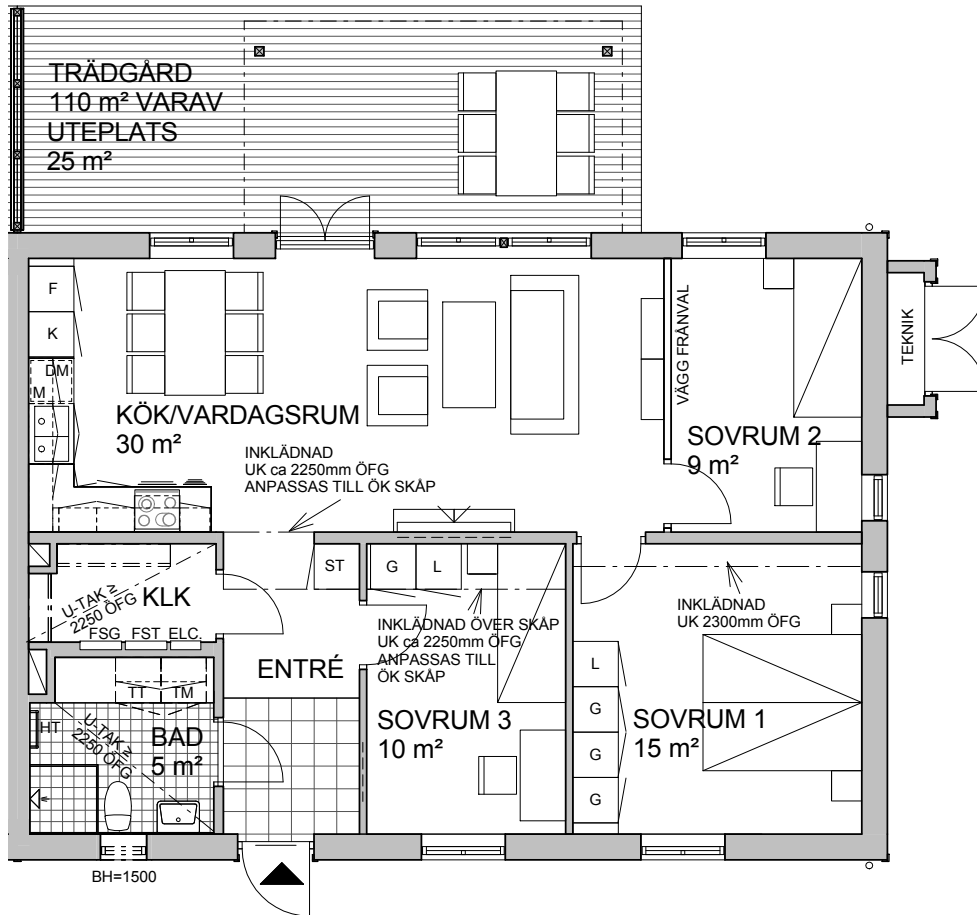

4 rum och kök 83 m²

BRF LINDÄNGEN
VÅNING 1
LÄGENHET 4C-1001

Skala 1:100 (A4)

0 5 m

TECKENFÖRKLARING

	kylskåp		garderob
	frys		linneskåp
	kyl/ frys		städskåp med medicinskåp
	spishäll, ugn, fläkt		tvättmaskin
	diskmaskin		torktumlare
	diskho		handdukstork
	inbyggnadsmikro		elcentral
	hylla med klädstång		fördelarskåp tappvarmvatten
	underkant		fördelarskåp golvvärme
	överkant		fördelarskåp radiatorer
	över färdigt golv		bröstninghöjd*
	förstärkning i vägg		plats för radiator

Generell rumshöjd är 2500mm där ej annat anges.

* Bröstninghöjd för fönster är 700mm där ej annat anges.