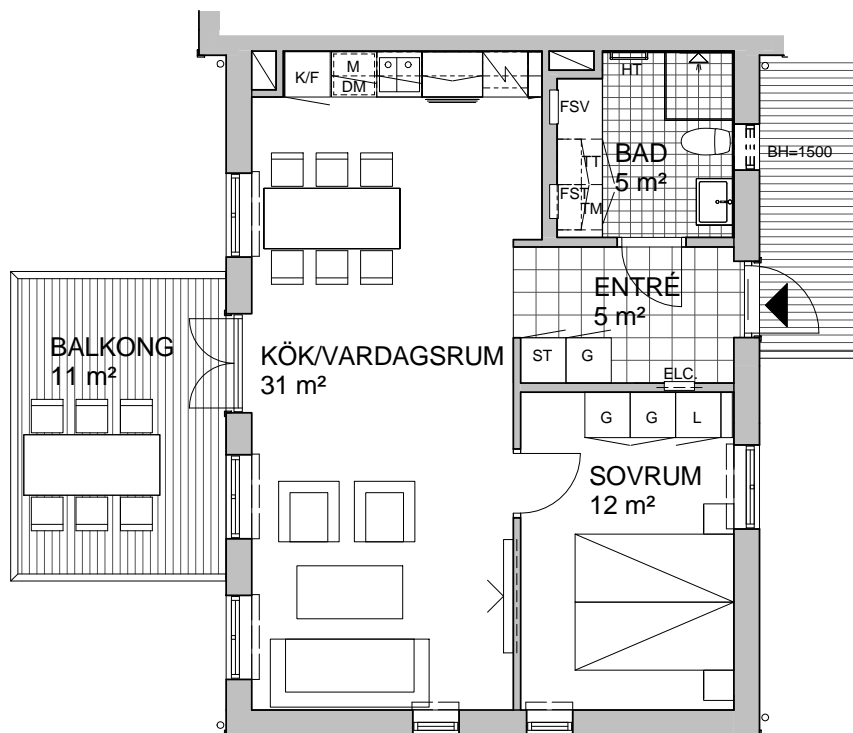

# 2 rum och kök 55 m<sup>2</sup>

BRF LINDÄNGEN

VÅNING 2

LÄGENHET 4D-1101

Skala 1:100 (A4)

0 5 m

## TECKENFÖRKLARING

	kylskåp		garderob
	frys-skåp		linneskåp
	kyl/ frys		städskåp med medicinskåp
	spishäll, ugn, fläkt		tvättmaskin
	diskmaskin		torktumlare
	diskho		handdukstork
	inbyggnadsmikro		elcentral
	hylla med klädstång		fördelarskåp tappvarmvatten
	underkant		fördelarskåp golvvärme
	överkant		fördelarskåp radiatorer
	över färdigt golv		bröstninghöjd*
	förstärkning i vägg		plats för radiator

Generell rumshöjd är 2500mm där ej annat anges.

\* Bröstninghöjd för fönster är 700mm där ej annat anges.