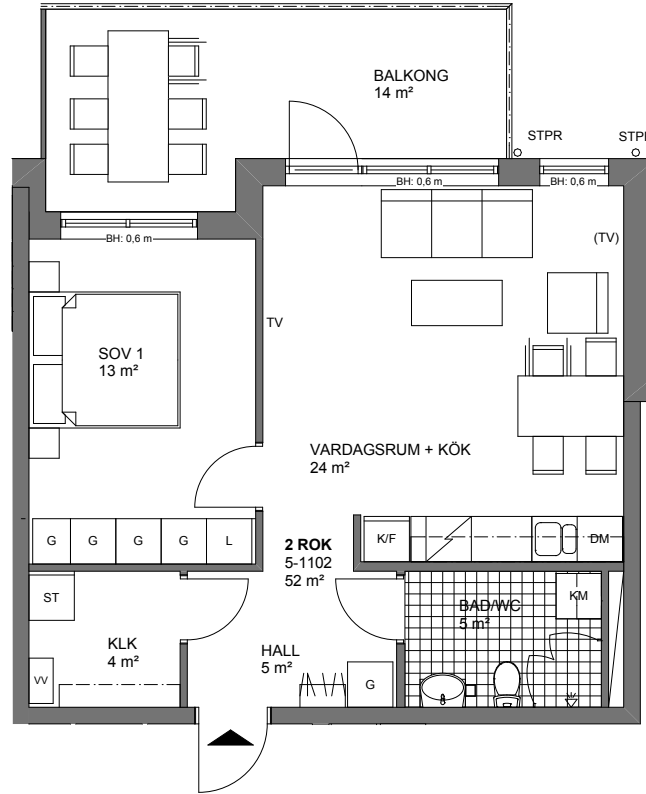

Två rum och kök, 52 m²

VÅNING 2
LÄGENHET 5-1102

Skala 1:100, 1cm = 1meter

	KYLSKÅP		GARDEROB		TVÄTTMASKIN		SCHAKT	ORIENTERINGSFIGURER
	FRYSSKÅP		LINNESKÅP		TORKTUMLARE		ANGER TAKHÖJD	
	KYL/FRYS		STÅDSKÅP		TVÄTTPELARE (TM + TT)		TAKHÖJD 2,5m DÄR ANNAT EJ ANGES	
	MIRKOVÅGS- OCH INBYGGNADSUGN		KAPPHYLLA/KLÄDSTÅNG		KOMBIMASKIN		FÖRRÅD PÅ PLAN 0	
	SPISHÄLL		VÄRMEVÄXLARE		DUSCHPLATS		STPR STUPRÖR	
	DISKMASKIN		TV UTTAG					
	*OBS INBYGGNADSUGN SITTER UNDER HÄLLEN OM DET INTE ANNAT ANGES		ALTERNATIV PLACERING TV		ANGER BRÖSTNINGSHÖJD BRÖSTNINGSHÖJD 0,8 m DÄR ANNAT EJ ANGES			
					FÖNSTERHÖJD/ VÄGGHÖJD			