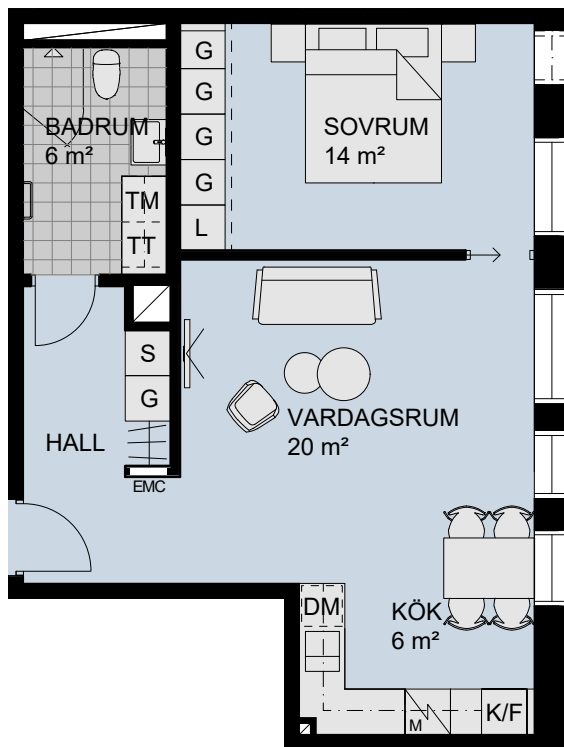

# 2 RoK, 56 m<sup>2</sup>

BRF. SCHEELE PROMENAD 2, LUND

VÅNING: 3-6

LÄGENHET: 5124, 5134, 5144 och 5154

FÖNSTER-SÄTTNING  
LGH. 5124  
och 5144

FÖNSTER-SÄTTNING  
LGH. 5134  
och 5154

## TECKENFÖRKLARING:

<b>DM</b> Diskmaskin	<b>TM</b> Tvättmaskin
<b>F</b> Frys	<b>TT</b> Torktumlare
<b>K</b> Kylskåp	<b>KM</b> Kombimaskin
<b>K/F</b> Kyl och frys	Duschplats, 0,8x0,8 m
<b>U/M</b> Ugn/microvågsugn	Tillval badkar
Spishäll	Högt sittande fönster
Spishäll/kombiugn	Ljudfönster
<b>G</b> Garderob	Schakt, storlek kan variera
<b>L</b> Linneskåp	EI- och mediacentral
<b>S</b> Städskåp	
Tillval skjutdörrar	