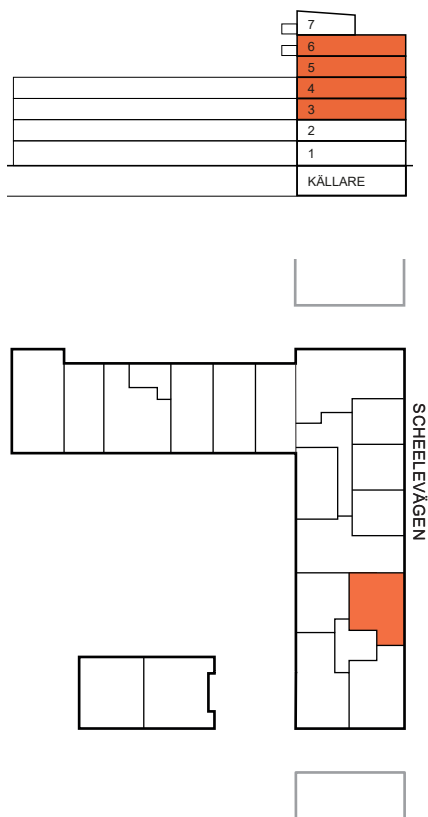

# 2 RoK, 56 m<sup>2</sup>

BRF. SCHEELE PROMENAD 2, LUND

VÅNING: 3-6

LÄGENHET: 5124, 5134, 5144 och 5154

FÖNSTER-SÄTTNING  
LGH. 5124  
och 5144

FÖNSTER-SÄTTNING  
LGH. 5134  
och 5154

## TECKENFÖRKLARING:

<b>DM</b> Diskmaskin	<b>TM</b> Tvättmaskin
<b>F</b> Frys	<b>TT</b> Torktumlare
<b>K</b> Kylskåp	<b>KM</b> Kombimaskin
<b>K/F</b> Kyl och frys	Duschplats, 0,8x0,8 m
<b>U/M</b> Ugn/microvågsugn	Tillval badkar
Spishäll	Högt sittande fönster
Spishäll/kombiugn	Ljudfönster
<b>G</b> Garderob	Schakt, storlek kan variera
<b>L</b> Linneskåp	EI- och mediacentral
<b>S</b> Städskåp	
Tillval skjutdörrar	