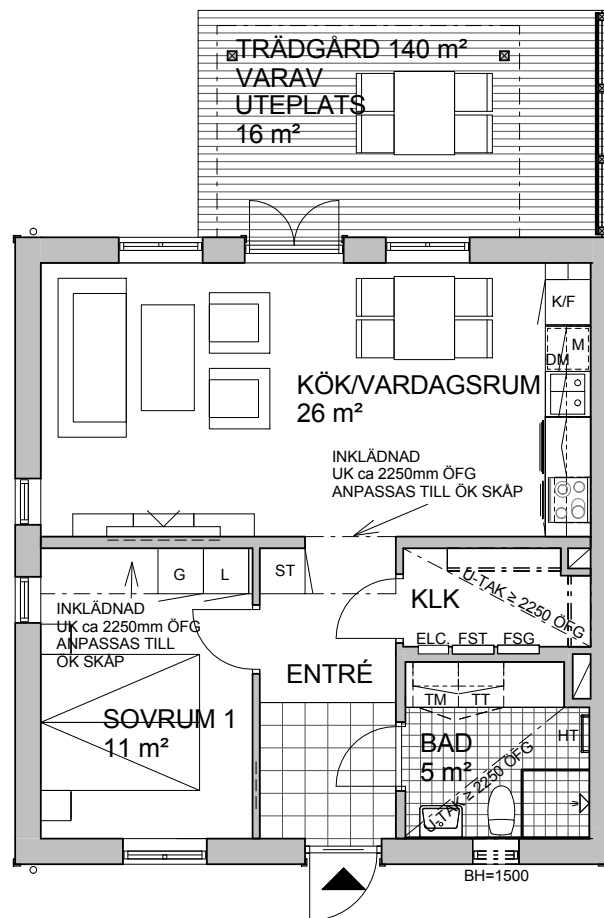

# 2 rum och kök 55 m<sup>2</sup>

BRF LINDÄNGEN  
VÅNING 1  
LÄGENHET 5A-1001

Skala 1:100 (A4)

0 5 m

## TECKENFÖRKLARING

	kylskåp		garderob
	frysskåp		linneskåp
	kyll/ frys		städskåp med medicinskåp
	spishäll, ugn, fläkt		tvättmaskin
	diskmaskin		torktumlare
	diskho		handduktork
	inbyggdsmikro		elcentral
	hylla med klädstång		fördelarskåp tappvarmvatten
	underkant		fördelarskåp golvvärme
	överkant		fördelarskåp radiatorer
	över färdigt gol		bröstninghöjd*
	förstärkning i vägg		plats för radiator